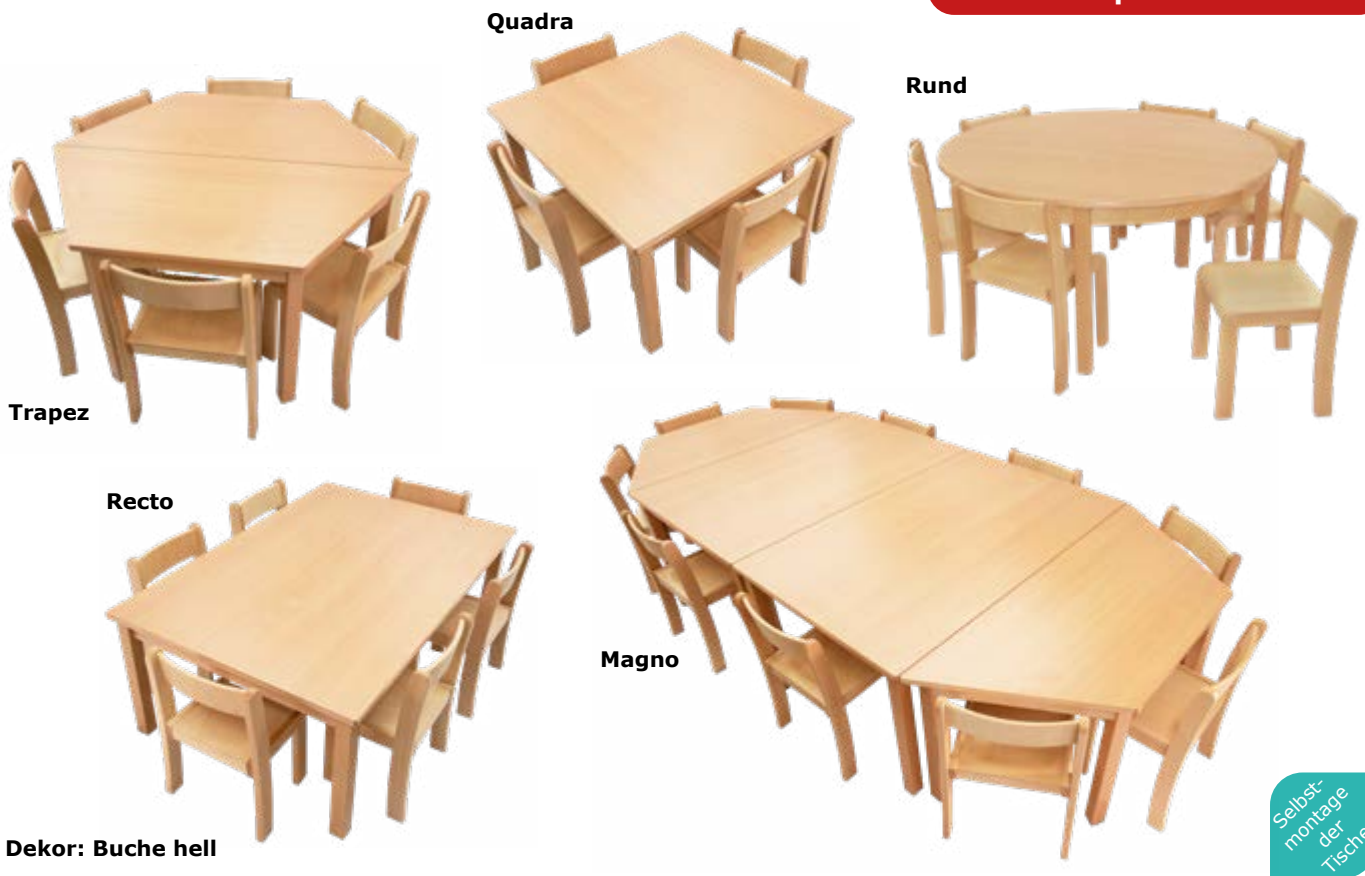

### Auswahlmöglichkeiten auf einen Blick:

- 3 Sitz- und Tischhöhen: 26/46 cm, 30/52 cm, 34/58 cm wählbar

Material Stühle: massives Buchenholz (Seitenteil), Schichtholz (Lehne und Sitzfläche)

Material Tische: massives Buchenholz (Gestell), melaminbeschichtete Spanplatte (Tischplatte)

Lieferumfang: 5–14-teiliges Set bestehend aus 1–4 Tisch(en) und 4–10 Massivholzstühlen, mit Gleitern

**Dekor Tischplatte: Buche hell**

Selbst-  
montage  
der  
Tische