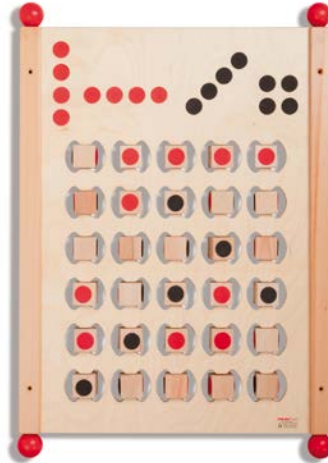

Wandelement vier gewinnt

Förderung: Feinmotorik, Auge-Hand-Koordination, Farbenerkennung, Zuordnung, Geschicklichkeit, Konzentration, graphomotorische Bewegungsabläufe

Material: Holz

Maße: 83x59x12cm

Art.-Nr. 12610

249,00 €