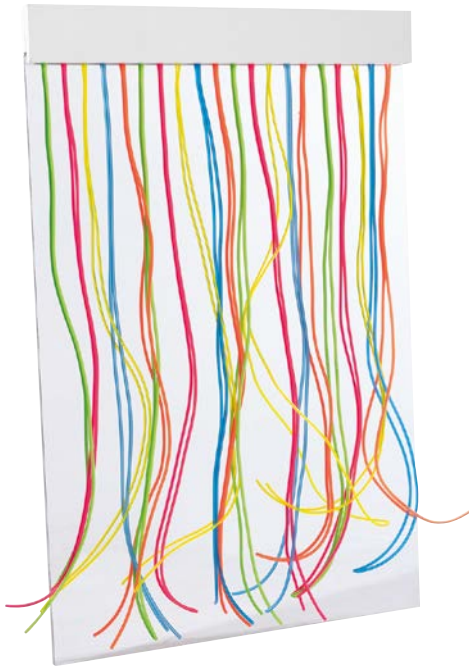

Stand: Oktober 2024

Wand- & Spiegelemente

UV-Spiegel mit Lichtfasern

An diesem kreativen Spiegel aus Kunststoff wirken die bunten Lichtfasern besonders beeindruckend. Die verschiedenen Farben erscheinen doppelt und verschwimmen ineinander.