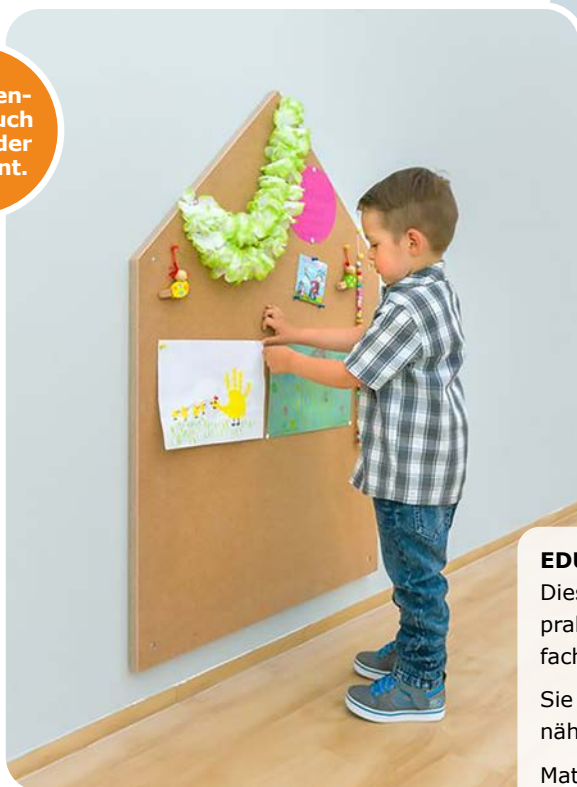

Maße: L/B/H 80x80x80cm

Art.-Nr. 17910

599,00 €

Weitere Whiteboards, Korktafeln und Pinnwände finden Sie auf kitaeinkauf.de.

In Bodennähe auch für Kinder geeignet.

EDUCASA Pinnwand

Diese magnethaftende Pinnwand verfügt über eine praktische pinnfähige Oberfläche und lässt sich einfach an der Wand befestigen.