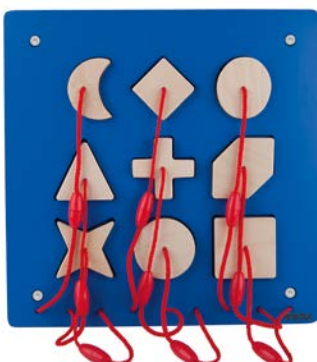

Wandspiele & Wandmatten

Wandelement Road Runner

Das farbenfrohe RoadRunner Spiel mit extra dicken Holzkugeln in 5 Farben. Kann als einzelnes Wandelement oder leuchtender Eyecatcher genutzt werden.

Material: Holz

Maße: 83x60x12cm

Art.-Nr. 12609

185,00 €

Wandelement vier gewinnt

Förderung: Feinmotorik, Auge-Hand-Koordination, Farbenerkennung, Zuordnung, Geschicklichkeit, Konzentration, graphomotorische Bewegungsabläufe

Material: Holz

Maße: 83x59x12cm

Art.-Nr. 12610

249,00 €

Wandspielobjekt Drehlabyrinth

Ein Magnetstift hält die Kugeln und hilft beim Transport durch das Räder-Labyrinth.

Material: Holz

Maße: B/H 45x48cm

Art.-Nr. 17740

115,00 €

SINA Baum zum Stecken

Alle Elemente zum Stecken können wieder gepflückt oder geändert werden. Sie werden im Körbchen gesammelt. Mit kleinen Gießkannen kann der Busch sogar "gegossen" werden.

Material Wandboard: Sperrholz

Altersempfehlung: ab 2 Jahren

Lieferumfang: Wandboard, 78 Teile aus Holz zum Stecken, 2 Gießkannen aus Holz, Henkelkorb aus Kunststoff, 74 Dübel – fest verschraubt

Maße: ca. B/H 150x105cm

Art.-Nr. 19665

779,00 €

Wandspielobjekt Kreisel

Wird der orange Kreisel gedreht, bewegen sich ebenso alle anderen Kreisel. Es entstehen unterschiedlichste Bilder und erzeugen besondere visuelle Reize.

Material: Holz

Maße: B/H 45x48cm

Art.-Nr. 17742

115,00 €

Wandelement Steckformen

Dieses Wandelement fördert spielerisch das Erkennen und Zuordnen von Negativ- und Positivformen.

Material: Birken-Multiplexholz

Maße: B/H/T 40x40x3cm

Art.-Nr. 17745

83,99 €