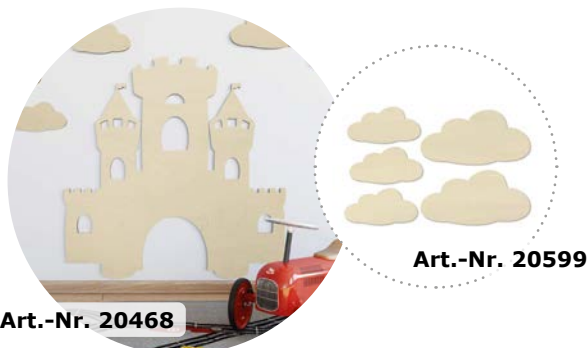

Wandtattoo – Kinder-Weltkarte

Material: elastische, sehr dünne Qualitätsfolie

Art.-Nr. 20472 B/H 120x76 cm

77,99 €

Art.-Nr. 20472 B/H 140x89 cm

81,99 €

Art.-Nr. 20472 B/H 160x100 cm

89,99 €

Art.-Nr. 20472 B/H 180x114 cm

99,99 €

Wolken-Set aus Pappelholz

Maße: 3x B/H 30x15 cm, 2x B/H 45x23 cm

Art.-Nr. 20599 5 Stück, Setgröße: B/H 76x48 cm 39,99 €

Maße: 3x B/H 30x20 cm, 2x B/H 60x30 cm

Art.-Nr. 20599 5 Stück, Setgröße: B/H 102x65 cm 73,99 €