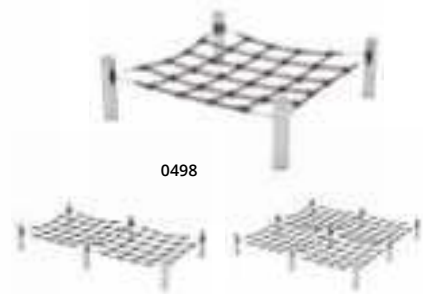

0498

Weitere Konfigurationen verfügbar

Artikel		Länge	Breite	Höhe	Alter	Anzahl der Nutzer	Schutz Zone	Freie Fallhöhe	Höhe der Podeste	Konstruktion			Farben	
										Stahl	Inox	Holz	Elemente	Seile
0493	-	625 cm	90 cm	200 cm	5+	12	33,8 m²	80 cm	-	●	●	-	-	-
0496	-	250 cm	50 cm	50 cm	3 - 14	10	16,9 m²	< 60 cm	-	●	●	-	-	●
0497	-	560 cm	280 cm	50 cm	3 - 14	4	30,6 m²	< 60 cm	-	●	●	-	-	●
1750	-	229 cm	155 cm	166 cm	3 - 14	7	16,2 m²	147 cm	-	●	●	-	● ● ● ●	-
ST1426	-	225 cm	90 cm	170 cm	3 - 14	4	18,5 m²	99 cm	-	●	●	-	-	-
ST1420	-	290 cm	255 cm	200 cm	3 - 14	18	31,8 m²	190 cm	-	●	●	-	-	-
1716	-	453 cm	187 cm	241 cm	3 - 14	17	39,0 m²	225 cm	-	●	●	-	-	●
1714	-	260 cm	68 cm	289 cm	3 - 14	4	22,0 m²	200 cm	-	●	●	-	● ● ● ● ●	●
0498	-	160 cm	160 cm	55 cm	4+	6	19,2 m²	< 60 cm	-	●	-	-	-	●