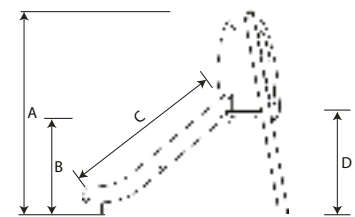

Artikel		Länge	Breite	Höhe (A)	Alter	Anzahl der Nutzer	Schutz Zone	Freie Fallhöhe	Höhe der Rutsche/n (B)	Länge der Rutsche (C)	Höhe der Podeste (D)	Konstruktion			Paneele	
												Stahl	Inox	Holz	HDPE	HPL
1751	-	170 cm	85 cm	150 cm	1 - 8	3	15,9 m²	< 60 cm	59 cm	90 cm	35 cm	●	-	-	●	-
1752	-	205 cm	85 cm	180 cm	1 - 8	3	16,8 m²	< 60 cm	90 cm	135 cm	35 cm	●	-	-	●	-
1753	-	240 cm	85 cm	215 cm	3 - 14	3	17,7 m²	< 60 cm	120 cm	180 cm	35 cm	●	-	-	●	-
1754	-	285 cm	85 cm	240 cm	3 - 14	3	18,8 m²	< 60 cm	150 cm	240 cm	35 cm	●	-	-	●	-
1755	-	320 cm	85 cm	270 cm	3 - 14	3	19,7 m²	< 60 cm	180 cm	285 cm	35 cm	●	-	-	●	-
1756	-	355 cm	85 cm	300 cm	3 - 14	3	20,6 m²	< 60 cm	210 cm	330 cm	35 cm	●	-	-	●	-
1757	-	510 cm	85 cm	385 cm	3 - 14	3	24,4 m²	< 60 cm	300 cm	513 cm	35 cm	●	-	-	●	-
1758	-	630 cm	85 cm	485 cm	3 - 14	3	27,4 m²	< 60 cm	400 cm	670 cm	35 cm	●	-	-	●	-
1759	-	750 cm	85 cm	585 cm	3 - 14	3	30,4 m²	< 60 cm	500 cm	826 cm	35 cm	●	-	-	●	-
0861	-	110 cm	50 cm	105 cm	3 - 14	2	7,3 m²	< 60 cm	59 cm	90 cm	-	-	●	-	-	-
0862	-	175 cm	50 cm	140 cm	3 - 14	2	8,9 m²	< 60 cm	90 cm	155 cm	-	-	●	-	-	-
0863	-	220 cm	50 cm	165 cm	3 - 14	2	9,9 m²	< 60 cm	120 cm	215 cm	-	-	●	-	-	-
0864	-	235 cm	50 cm	200 cm	3 - 14	2	10,3 m²	< 60 cm	150 cm	270 cm	-	-	●	-	-	-