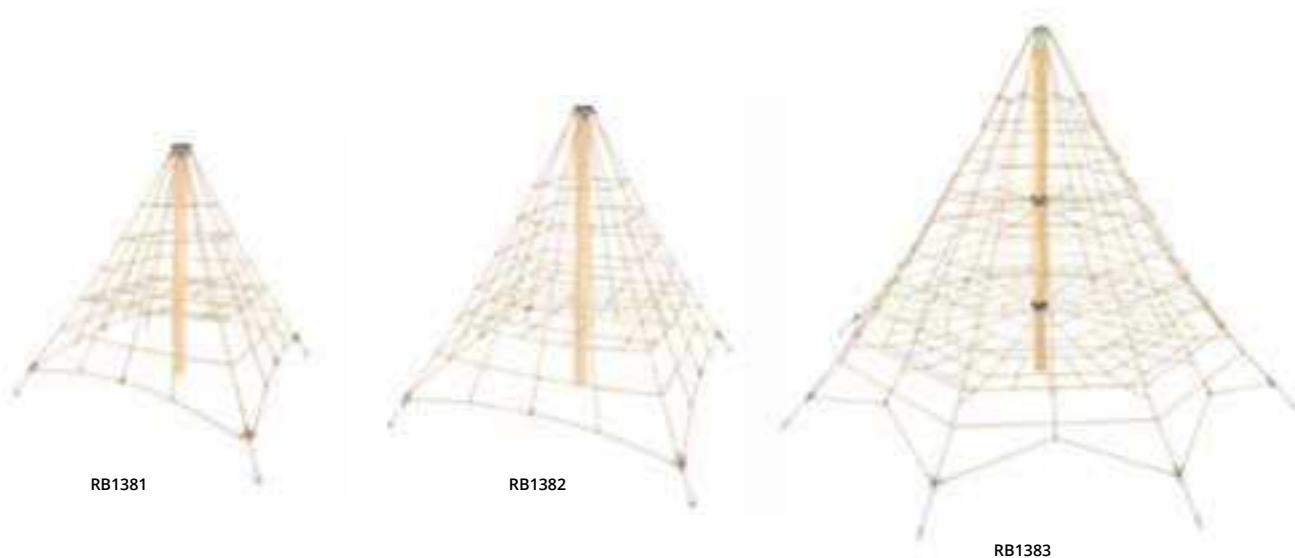

Artikel		Länge	Breite	Höhe	Alter	Anzahl der Nutzer	Schutz Zone	Freie Fallhöhe
RB1381	-	270 cm	270 cm	255 cm	3+	10	30,6 m²	99 cm
RB1382	-	310 cm	310 cm	305 cm	3+	14	35,3 m²	99 cm
RB1383	-	700 cm	700 cm	450 cm	3+	44	78,5 m²	100 cm