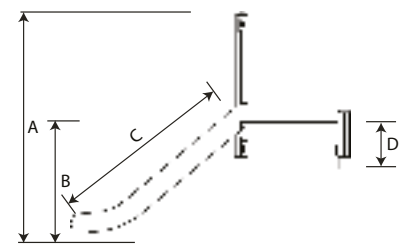

RC0685

RC0817

RC0816

Artikel		Länge	Breite	Höhe	Alter	Anzahl der Nutzer	Schutz Zone	Freie Fallhöhe	Konstruktion			Paneele	
									Stahl	Holz	Recycelt	HDPE	HPL
RC0685	-	84 cm	79 cm	123 cm	3 - 12	2	11,5 m <sup>2</sup>	< 60 cm	●	-	-	●●	-
RC0817	-	120 cm	50 cm	59 cm	3 - 12	2	12,0 m <sup>2</sup>	< 60 cm	●	-	-	●●●●	●●●●●
RC0816	-	94 cm	87 cm	< 60 cm	3 - 12	3	11,9 m <sup>2</sup>	< 60 cm	●	-	-	●●	●●●●●