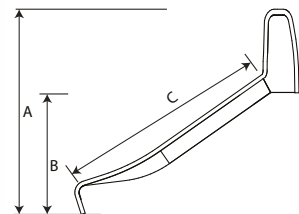

Artikel		Länge	Breite	Höhe (A)	Alter	Anzahl der Nutzer	Schutz Zone	Freie Fallhöhe	Höhe der Rutsche/n (B)	Länge der Rutsche (C)	Höhe der Podeste (D)	Konstruktion			Paneele	
												Stahl	Inox	Holz	HDPE	HPL
1751	-	170 cm	85 cm	150 cm	1 - 8	3	15,9 m²	< 60 cm	59 cm	90 cm	35 cm	●	-	-	●	-
1752	-	205 cm	85 cm	180 cm	1 - 8	3	16,8 m²	< 60 cm	90 cm	135 cm	35 cm	●	-	-	●	-
1753	-	240 cm	85 cm	215 cm	3 - 14	3	17,7 m²	< 60 cm	120 cm	180 cm	35 cm	●	-	-	●	-
1754	-	285 cm	85 cm	240 cm	3 - 14	3	18,8 m²	< 60 cm	150 cm	240 cm	35 cm	●	-	-	●	-
1755	-	320 cm	85 cm	270 cm	3 - 14	3	19,7 m²	< 60 cm	180 cm	285 cm	35 cm	●	-	-	●	-
1756	-	355 cm	85 cm	300 cm	3 - 14	3	20,6 m²	< 60 cm	210 cm	330 cm	35 cm	●	-	-	●	-
1757	-	510 cm	85 cm	385 cm	3 - 14	3	24,4 m²	< 60 cm	300 cm	513 cm	35 cm	●	-	-	●	-
1758	-	630 cm	85 cm	485 cm	3 - 14	3	27,4 m²	< 60 cm	400 cm	670 cm	35 cm	●	-	-	●	-
1759	-	750 cm	85 cm	585 cm	3 - 14	3	30,4 m²	< 60 cm	500 cm	826 cm	35 cm	●	-	-	●	-
0861	-	110 cm	50 cm	105 cm	3 - 14	2	7,3 m²	< 60 cm	59 cm	90 cm	-	-	●	-	-	-
0862	-	175 cm	50 cm	140 cm	3 - 14	2	8,9 m²	< 60 cm	90 cm	155 cm	-	-	●	-	-	-
0863	-	220 cm	50 cm	165 cm	3 - 14	2	9,9 m²	< 60 cm	120 cm	215 cm	-	-	●	-	-	-
0864	-	235 cm	50 cm	200 cm	3 - 14	2	10,3 m²	< 60 cm	150 cm	270 cm	-	-	●	-	-	-