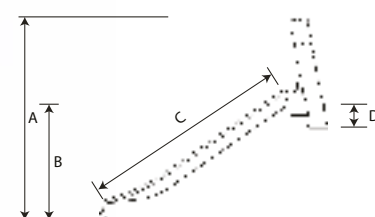

Artikel		Länge	Breite	Höhe (A)	Alter	Anzahl der Nutzer	Schutz Zone	Freie Fallhöhe	Höhe der Rutsche/n (B)	Länge der Rutsche (C)	Höhe der Podeste (D)
RB1290	-	160 cm	110 cm	150 cm	2+	4	16,0 m²	< 60 cm	59 cm	94 cm	59 cm
RB1291	-	201 cm	102 cm	180 cm	2+	4	17,1 m²	90 cm	90 cm	153 cm	90 cm
RB1292	-	250 cm	102 cm	208 cm	3+	4	18,6 m²	120 cm	120 cm	214 cm	120 cm
RB1293	-	298 cm	102 cm	238 cm	3+	4	19,8 m²	150 cm	150 cm	266 cm	150 cm
RB1294	-	346 cm	102 cm	267 cm	3+	5	23,4 m²	180 cm	180 cm	319 cm	180 cm
RB1295	-	190 cm	102 cm	178 cm	3+	2	16,9 m²	< 60 cm	90 cm	153 cm	25 cm
RB1296	-	233 cm	102 cm	208 cm	3+	2	17,8 m²	< 60 cm	120 cm	214 cm	25 cm
RB1297	-	276 cm	102 cm	238 cm	3+	2	18,9 m²	< 60 cm	150 cm	266 cm	25 cm
RB1298	-	319 cm	102 cm	268 cm	3+	2	19,9 m²	< 60 cm	180 cm	319 cm	25 cm
RB1299	-	361 cm	102 cm	298 cm	3+	2	21,2 m²	< 60 cm	210 cm	372 cm	25 cm