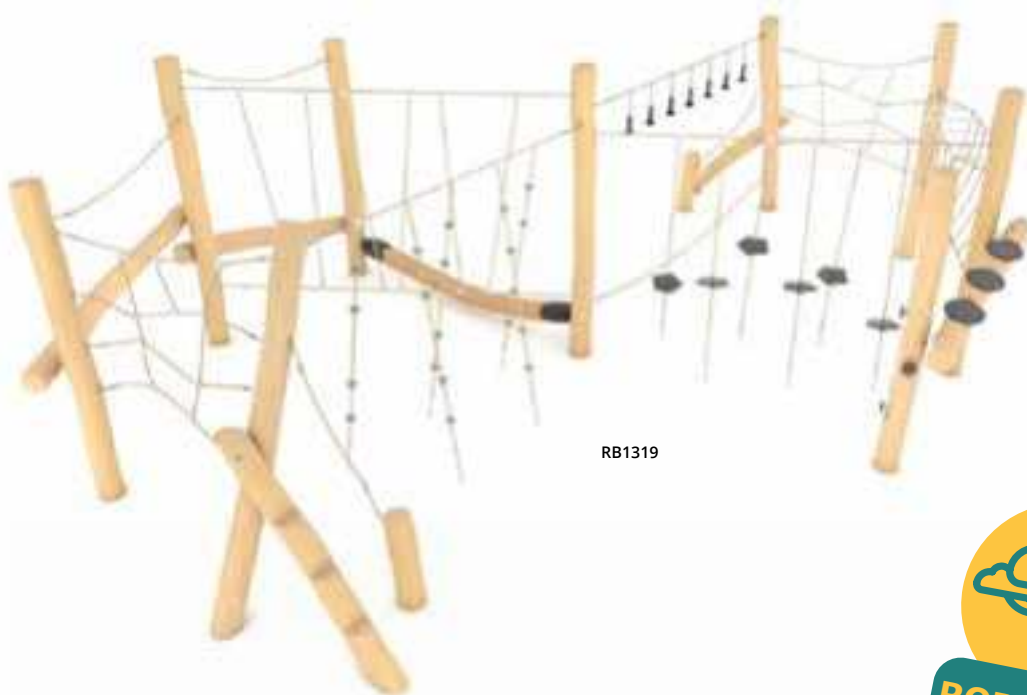

RB1958

RB1959

RB1960

RB1961

RB1962

Artikel		Länge	Breite	Höhe	Alter	Anzahl der Nutzer	Schutz Zone	Freie Fallhöhe
RB1224	-	1330 cm	940 cm	295 cm	6+	62	130,9 m <sup>2</sup>	200 cm
RB1223	-	940 cm	510 cm	295 cm	3+	42	82,8 m <sup>2</sup>	190 cm
RB1222	-	1225 cm	520 cm	245 cm	5+	46	98,9 m <sup>2</sup>	190 cm
RB1957	-	300 cm	25 cm	240 cm	3+	2	17,4 m <sup>2</sup>	< 60 cm
RB1958	-	340 cm	35 cm	270 cm	3+	3	19,4 m <sup>2</sup>	< 60 cm
RB1959	-	305 cm	50 cm	260 cm	3+	3	19,0 m <sup>2</sup>	< 60 cm
RB1960	-	320 cm	75 cm	215 cm	3+	3	21,3 m <sup>2</sup>	100 cm
RB1961	-	370 cm	70 cm	200 cm	3+	3	26,4 m <sup>2</sup>	170 cm
RB1962	-	245 cm	25 cm	300 cm	3+	4	18,7 m <sup>2</sup>	170 cm