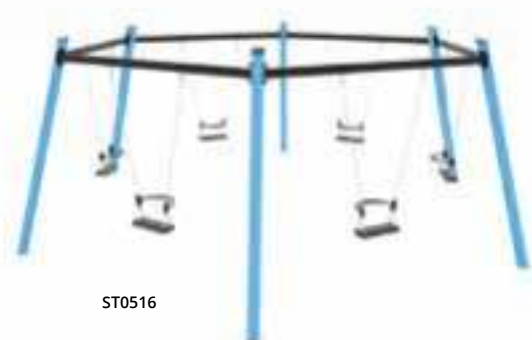

ST0516

MODULARES SYSTEM

Weitere Konfigurationen verfügbar

Artikel		Länge	Breite	Höhe	Alter	Anzahl der Nutzer	Schutz Zone	Freie Fallhöhe	Konstruktion			Farben
									Stahl	Inox	Holz	
ST0541	-	225 cm	265 cm	275 cm	1 - 3/3 - 14	1	13,6 m²	145 cm	●	-	-	
ST0515	-	640 cm	610 cm	235 cm	1 - 3/3 - 14	5	46,4 m²	130 cm	●	-	-	
ST0516	-	560 cm	640 cm	235 cm	1 - 3/3 - 14	6	54,5 m²	130 cm	●	-	-	
ST0517	●	238 cm	337 cm	293 cm	3 - 12	1	18,1 m²	145 cm	●	-	-