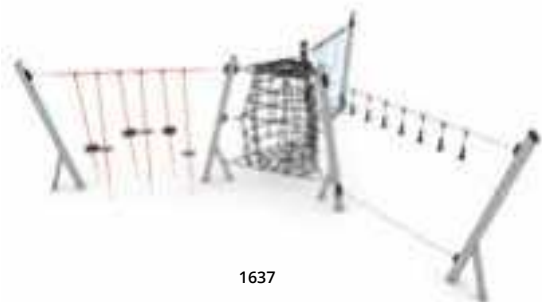

1637

Artikel		Länge	Breite	Höhe	Alter	Anzahl der Nutzer	Schutz Zone	Freie Fallhöhe	Konstruktion			Optionen für Seile
									Stahl	Inox	Holz	
1609	-	336 cm	43 cm	223 cm	4 - 14	4	19,9 m²	100 cm	●	-	-	● ● ● ●
1635	-	258 cm	224 cm	223 cm	4 - 14	10	23,3 m²	200 cm	●	-	-	● ● ● ●
1630	-	725 cm	180 cm	225 cm	4 - 14	14	41,9 m²	200 cm	●	-	-	● ● ● ●
1610	-	336 cm	50 cm	223 cm	4 - 14	3	20,3 m²	100 cm	●	-	-	● ● ● ●
1636	-	260 cm	225 cm	225 cm	4 - 14	8	22,2 m²	200 cm	●	-	-	● ● ● ●
1631	-	650 cm	215 cm	225 cm	4 - 14	14	40,0 m²	200 cm	●	-	-	● ● ● ●
1633	-	385 cm	365 cm	225 cm	4 - 14	3	32,9 m²	70 cm	●	-	-	-
1634	-	365 cm	260 cm	225 cm	4 - 14	7	25,9 m²	200 cm	●	-	-	● ● ● ●
1637	-	722 cm	625 cm	223 cm	4 - 14	16	51,3 m²	200 cm	●	-	-	● ● ● ●