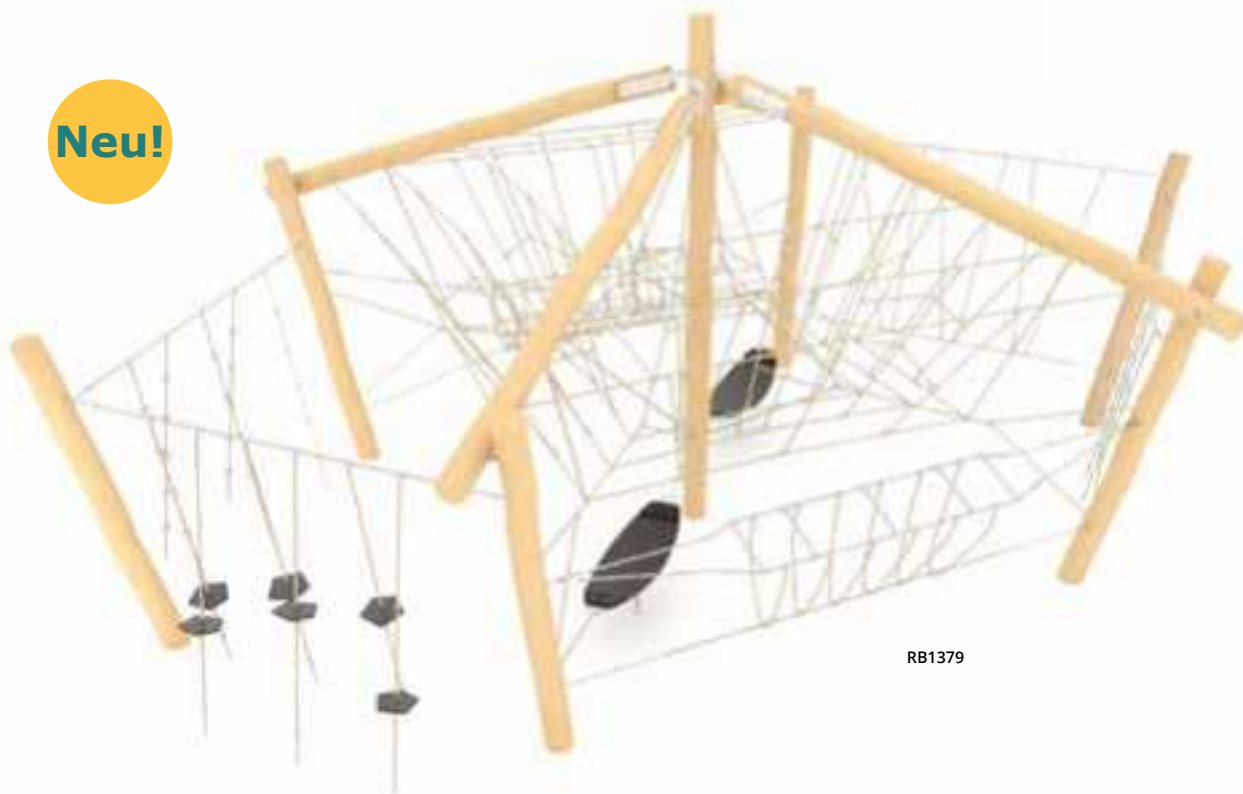

Neu!

RB1379