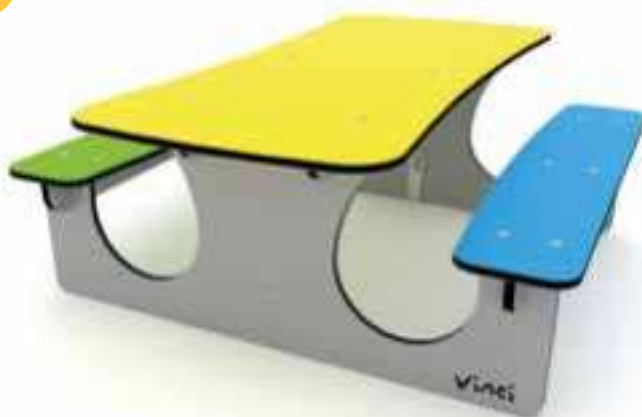

-park-

Komfortable Extras

Die PARK-Serie ist eine sinnvolle Ergänzung für einen kinderfreundlichen Spielplatz.

Gemütliche Bänke und Tische, Fahrradständer, Garderoben, bunte Mülleimer, Infotafeln und Zäune – all diese Elemente sorgen für eine rundum gelungene und entspannte Zeit auf dem Spielplatz – für Kinder, Eltern oder Betreuer.

Das moderne und ästhetisch ansprechende Design des Stadtmobiliars fügt sich harmonisch ein.

0913