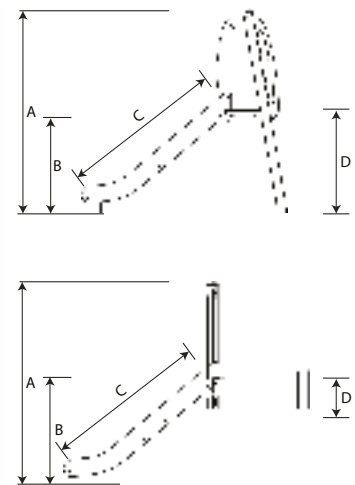

0824

0841

0840

0822

0826

0821

Artikel		Länge	Breite	Höhe	Alter	Anzahl der Nutzer	Schutz Zone	Freie Fallhöhe	Konstruktion			Panelee	
									Stahl	Inox	Holz	HDPE	HPL
0824	●	188 cm	141 cm	155 cm	1 - 8	13	17,6 m <sup>2</sup>	< 60 cm	●	-	-	●●	-
0840	●	128 cm	76 cm	119 cm	1 - 8	7	14,2 m <sup>2</sup>	< 60 cm	●	-	-	●●	-
0841	●	378 cm	199 cm	144 cm	1 - 8	13	29,4 m <sup>2</sup>	< 60 cm	●	-	-	●●	-
0822	●	204 cm	100 cm	73 cm	1 - 8	3	18,5 m <sup>2</sup>	< 60 cm	●	-	-	●●	-
0826	-	275 cm	60 cm	165 cm	3 - 12	5	18,4 m <sup>2</sup>	90 cm	●	-	-	●●	-
0821	-	173 cm	55 cm	133 cm	1 - 8	3	15,0 m <sup>2</sup>	< 60 cm	●	-	-	●●	-