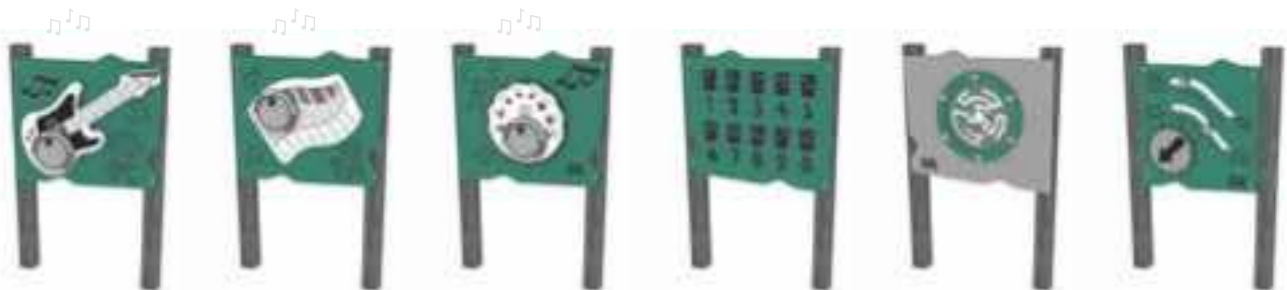

RC1560

RC1561

RC1562

RC1563

RC1564

RC1565

Artikel		Länge	Breite	Höhe	Alter	Anzahl der Nutzer	Schutz Zone	Freie Fallhöhe	Konstruktion			Paneele	
									Stahl	Holz	Recycelt	HDPE	HPL
RC1467	●	84 cm	12 cm	130 cm	1 - 8	1	10,1 m²	< 60 cm	-	●	●	●●●●●	●●●●●
RC1468	●	84 cm	12 cm	130 cm	1 - 8	1	10,1 m²	< 60 cm	-	●	●	●●●●●	●●●●●
RC1469	●	84 cm	12 cm	130 cm	1 - 8	1	10,1 m²	< 60 cm	-	●	●	●●●●●	●●●●●
RC1470	●	84 cm	11 cm	130 cm	1 - 8	1	10,0 m²	< 60 cm	-	●	●	●●●●●	●●●●●
RC1471	●	84 cm	12 cm	130 cm	1 - 8	1	10,0 m²	< 60 cm	-	●	●	●●●●●	●●●●●
RC1472	●	84 cm	15 cm	130 cm	1 - 8	2	10,2 m²	< 60 cm	-	●	●	●●●●●	●
RC1473	●	84 cm	21 cm	130 cm	1 - 8	1	10,4 m²	< 60 cm	-	●	●	●●●●●	●●●●●
RC1474	●	84 cm	21 cm	130 cm	1 - 8	2	10,4 m²	< 60 cm	-	●	●	●●●●●	●●●●●
RC1475	●	84 cm	11 cm	130 cm	1 - 8	1	10,0 m²	< 60 cm	-	●	●	●●●●●	●●●●●
RC1476	●	84 cm	11 cm	130 cm	1 - 8	1	10,0 m²	< 60 cm	-	●	●	●●●●●	●●●●●
RC1477	●	84 cm	11 cm	130 cm	1 - 8	1	10,0 m²	< 60 cm	-	●	●	●●●●●	●●●●●
RC1478	●	84 cm	11 cm	130 cm	1 - 8	1	10,0 m²	< 60 cm	-	●	●	-	●
RC1560	●	84 cm	20 cm	130 cm	2 - 14	1	10,4 m²	< 60 cm	-	●	●	●●●●●	●●●●●
RC1561	●	84 cm	20 cm	130 cm	2 - 14	1	10,4 m²	< 60 cm	-	●	●	●●●●●	●●●●●
RC1562	●	84 cm	20 cm	130 cm	2 - 14	1	10,4 m²	< 60 cm	-	●	●	●●●●●	●●●●●
RC1563	●	84 cm	11 cm	130 cm	1 - 8	1	10,0 m²	< 60 cm	-	●	●	●●●●●	●●●●●
RC1564	●	84 cm	15 cm	130 cm	1 - 8	2	10,2 m²	< 60 cm	-	●	●	●●●●●	●●●●●
RC1565	●	84 cm	10 cm	130 cm	1 - 8	1	10,0 m²	< 60 cm	-	●	●	●●●●●	●●●●●