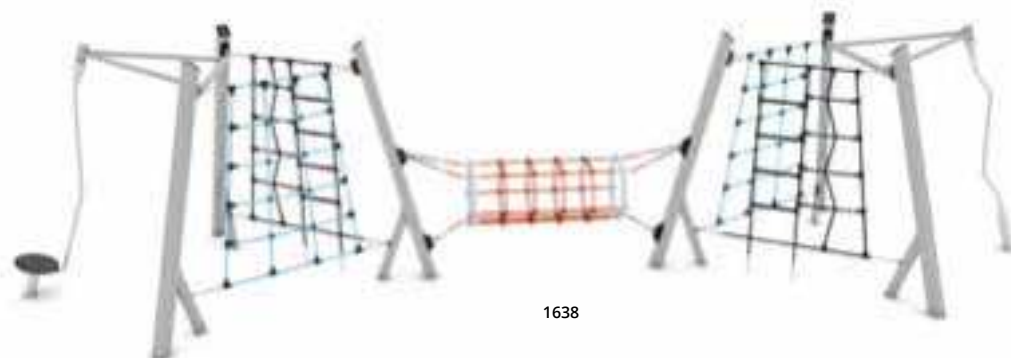

nettix^x

Seile, Leitern und Drehspielgeräte

Die NETTIX-Serie umfasst moderne Geräte in Form von Leitern und Seilübergängen, die eine Kombination aus unbeschwertem Spaß und effektivem Fitnessstraining darstellen.

Seilklettern fördert den Gleichgewichtssinn, stärkt die Muskeln und verbessert die Geschicklichkeit des Kindes. Außerdem regt es die Kinder dazu an, miteinander zu wetteifern.

Diese Serie bietet ein kreatives Abenteuer zwischen den Seilen, bei dem der Fantasie der Kinder keine Grenzen gesetzt sind.

1638

Artikel		Länge	Breite	Höhe	Alter	Anzahl der Nutzer	Schutz Zone	Freie Fallhöhe	Konstruktion			Optionen für Seile
									Stahl	Inox	Holz	
1632	-	365 cm	260 cm	225 cm	4 - 14	7	26,3 m²	200 cm	●	-	-	● ● ● ●
1638	-	925 cm	260 cm	225 cm	4 - 14	15	51,3 m²	200 cm	●	-	-	● ● ● ●
1601	-	336 cm	44 cm	223 cm	4 - 14	10	19,9 m²	120 cm	●	-	-	● ● ● ●
1602	-	336 cm	72 cm	223 cm	4 - 14	5	21,8 m²	100 cm	●	-	-	● ● ● ●
1603	-	336 cm	60 cm	223 cm	4 - 14	1	21,0 m²	115 cm	●	-	-	● ● ● ●
1604	-	336 cm	43 cm	223 cm	4 - 14	4	19,9 m²	120 cm	●	-	-	● ● ● ●