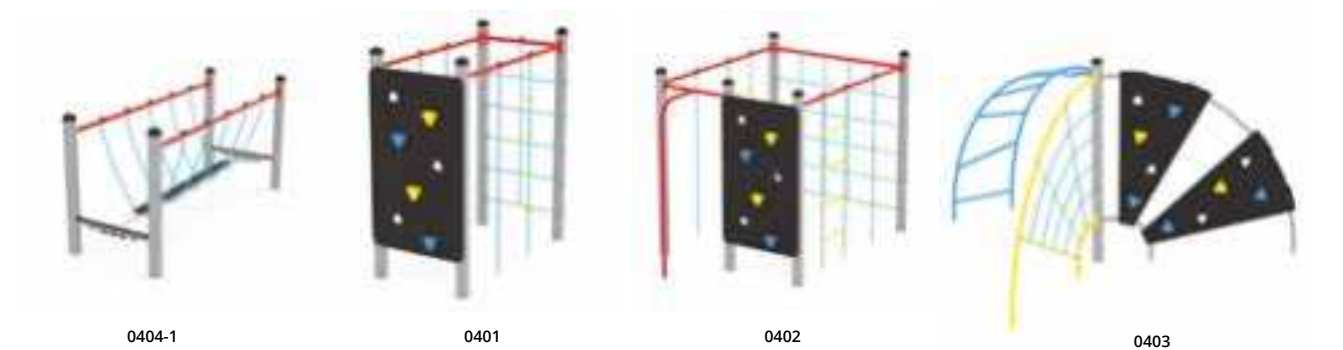

MODULARES SYSTEM

Artikel		Länge	Breite	Höhe	Alter	Anzahl der Nutzer	Schutz Zone	Freie Fallhöhe	Höhe der Podeste	Konstruktion			Farben	
										Stahl	Inox	Holz	Elemente	Seile
0411	-	250 cm	10 cm	30 cm	3 - 12	5	15,1 m²	< 60 cm	29 cm	●	-	-	-	-
0410	-	230 cm	115 cm	59 cm	3 - 14	5	18,1 m²	< 60 cm	59 cm	●	-	-	-	-
0409	-	210 cm	125 cm	80 cm	3 - 14	9	19,7 m²	80 cm	59, 80 cm	●	-	-	-	-
0499	-	135 cm	185 cm	45 cm	3 - 14	4	19,2 m²	< 60 cm	-	-	-	●	●	● ●
0404-1	-	241 cm	88 cm	121 cm	3 - 14	3	19,1 m²	< 60 cm	34 cm	●	-	-	● ●	● ● ● ●
0401	-	176 cm	92 cm	194 cm	3 - 14	8	19,8 m²	180 cm	-	●	-	-	● ●	● ● ● ●
0402	-	256 cm	172 cm	194 cm	3 - 14	13	26,1 m²	180 cm	-	●	-	-	● ●	● ● ● ●
0403	-	350 cm	311 cm	194 cm	3 - 14	8	30,0 m²	180 cm	-	●	-	-	● ●	● ● ● ●
0405-1	-	474 cm	88 cm	195 cm	3 - 14	10	31,8 m²	194 cm	-	●	-	-	● ●	● ● ● ●
0406	-	241 cm	88 cm	195 cm	3 - 14	6	24,2 m²	194 cm	-	●	-	-	● ●	-
0407	-	302 cm	8 cm	165 cm	3 - 14	6	16,6 m²	150 cm	-	●	-	-	● ●	-
0408	-	169 cm	60 cm	135 cm	3 - 14	6	14,9 m²	120 cm	-	●	-	-	● ●	-