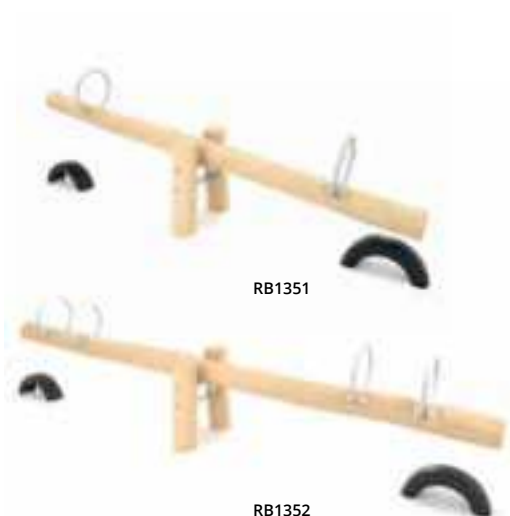

RB1372

RB1373

RB1375

RB0700

Artikel		Länge	Breite	Höhe	Alter	Anzahl der Nutzer	Schutz Zone	Freie Fallhöhe
RB1372	-	120 cm	120 cm	73 cm	3+	4	21,3 m <sup>2</sup>	73 cm
RB1373	-	150 cm	150 cm	68 cm	3+	8	23,8 m <sup>2</sup>	100 cm
RB1375	-	255 cm	20 cm	150 cm	3+	3	16,7 m <sup>2</sup>	< 60 cm
RB0700	-	50 cm	50 cm	45 cm	3+	3	15,9 m <sup>2</sup>	100 cm