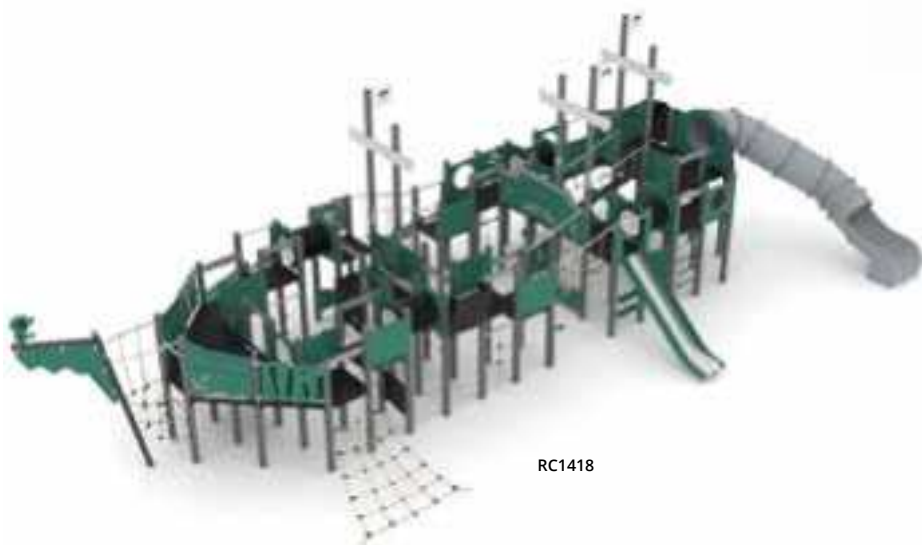

RC1418

Jetzt auch
in diesen
Farben
erhältlich

Artikel		Länge	Breite	Höhe	Alter	Anzahl der Nutzer	Sicherheitsbereich	Freie Fallhöhe	Höhe der Rutsche/n	Höhe der Podeste	Konstruktion			Paneele		
											Stahl	Holz	Recycelt	HDPE	HDPE / HPL	
RC1433		300 cm	275 cm	250 cm	1 - 8	14	25,1 m²	< 60 cm	59 cm	35, 59 cm	-					
RC1581		1100 cm	525 cm	485 cm	3 - 14	52	74,6 m²	150 cm	90, 150 cm	35, 90, 120, 150 cm	-					
RC1418		1575 cm	805 cm	490 cm	3 - 14	120	134,5 m²	180 cm	120, 150, 180* cm	120, 150, 180 cm	-					
RC1580		1285 cm	740 cm	490 cm	3 - 14	82	108,3 m²	180 cm	120, 150, 180 cm	120, 150, 180 cm	-					
RC1550C11E		386 cm	336 cm	260 cm	3 - 12	28	33,3 m²	120 cm	90 cm	40, 90, 120 cm	-				-	
RC1551		292 cm	220 cm	214 cm	1 - 8	12	25,3 m²	< 60 cm	59 cm	59 cm	-				-	
RC1552		244 cm	100 cm	184 cm	1 - 8	10	19,9 m²	< 60 cm	-	35 cm	-				-	

*Höhe der Röhrenrutschen.