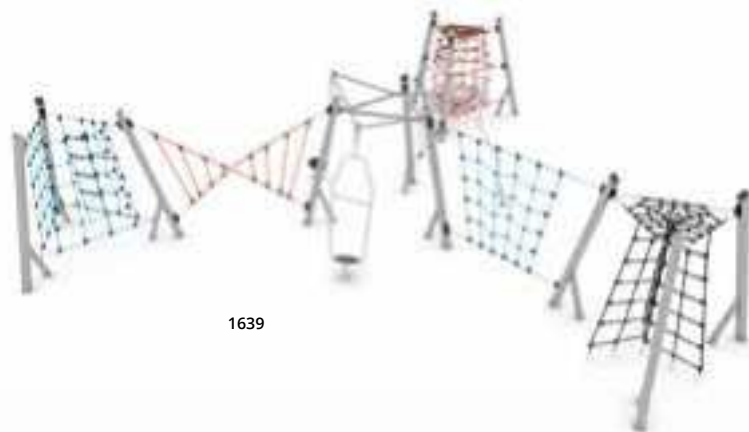

1637

Artikel		Länge	Breite	Höhe	Alter	Anzahl der Nutzer	Schutz Zone	Freie Fallhöhe	Konstruktion			Optionen für Seile
									Stahl	Inox	Holz	
1609	-	336 cm	43 cm	223 cm	4 - 14	4	19,9 m <sup>2</sup>	100 cm	●	-	-	● ● ● ●
1635	-	258 cm	224 cm	223 cm	4 - 14	10	23,3 m <sup>2</sup>	200 cm	●	-	-	● ● ● ●
1630	-	725 cm	180 cm	225 cm	4 - 14	14	41,9 m <sup>2</sup>	200 cm	●	-	-	● ● ● ●
1610	-	336 cm	50 cm	223 cm	4 - 14	3	20,3 m <sup>2</sup>	100 cm	●	-	-	● ● ● ●
1636	-	260 cm	225 cm	225 cm	4 - 14	8	22,2 m <sup>2</sup>	200 cm	●	-	-	● ● ● ●
1631	-	650 cm	215 cm	225 cm	4 - 14	14	40,0 m <sup>2</sup>	200 cm	●	-	-	● ● ● ●
1633	-	385 cm	365 cm	225 cm	4 - 14	3	32,9 m <sup>2</sup>	70 cm	●	-	-	-
1634	-	365 cm	260 cm	225 cm	4 - 14	7	25,9 m <sup>2</sup>	200 cm	●	-	-	● ● ● ●
1637	-	722 cm	625 cm	223 cm	4 - 14	16	51,3 m <sup>2</sup>	200 cm	●	-	-	● ● ● ●