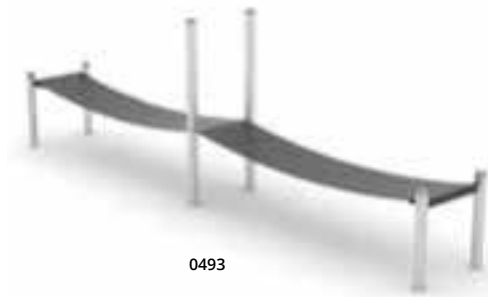

0493

Neu!

Weitere Konfigurationen verfügbar

Artikel		Länge	Breite	Höhe	Alter	Anzahl der Nutzer	Schutz Zone	Freie Fallhöhe	Höhe der Podeste	Konstruktion			Farben	
										Stahl	Inox	Holz	Elemente	Seile
0493	-	625 cm	90 cm	200 cm	5+	12	33,8 m²	80 cm	-	●	●	-	-	-
0496	-	250 cm	50 cm	50 cm	3 - 14	10	16,9 m²	< 60 cm	-	●	●	-	-	●
0497	-	560 cm	280 cm	50 cm	3 - 14	4	30,6 m²	< 60 cm	-	●	●	-	-	●
1750	-	229 cm	155 cm	166 cm	3 - 14	7	16,2 m²	147 cm	-	●	●	-	● ● ● ●	-
ST1426	-	225 cm	90 cm	170 cm	3 - 14	4	18,5 m²	99 cm	-	●	●	-	-	-
ST1420	-	290 cm	255 cm	200 cm	3 - 14	18	31,8 m²	190 cm	-	●	●	-	-	-
1716	-	453 cm	187 cm	241 cm	3 - 14	17	39,0 m²	225 cm	-	●	●	-	-	●
1714	-	260 cm	68 cm	289 cm	3 - 14	4	22,0 m²	200 cm	-	●	●	-	● ● ● ● ●	●
0498	-	160 cm	160 cm	55 cm	4+	6	19,2 m²	< 60 cm	-	●	-	-	-	●