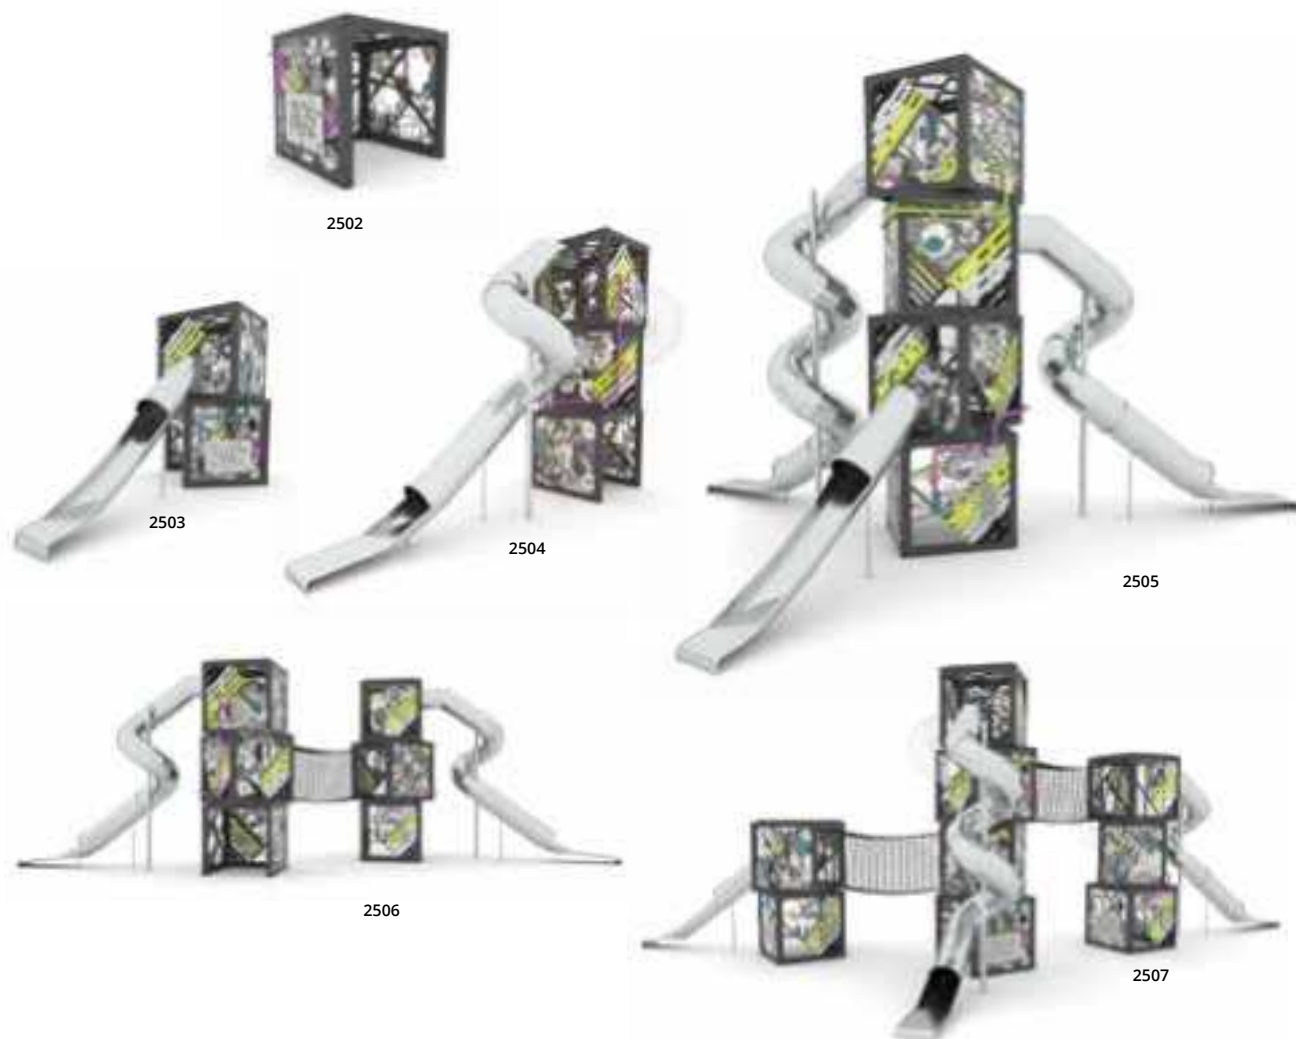

Merkmale der ROBINIA-Serie:

Konstruktion aus Robinienholz

Elemente aus Edelstahl

HPL-Paneele

Rutschen aus Edelstahl

Seile mit Stahlkern

Platten aus Polycarbonat (PC)

Langlebige Anschlüsse