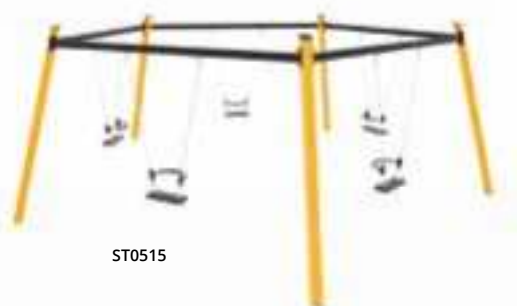

ST0515

Verfügbare Sitze: