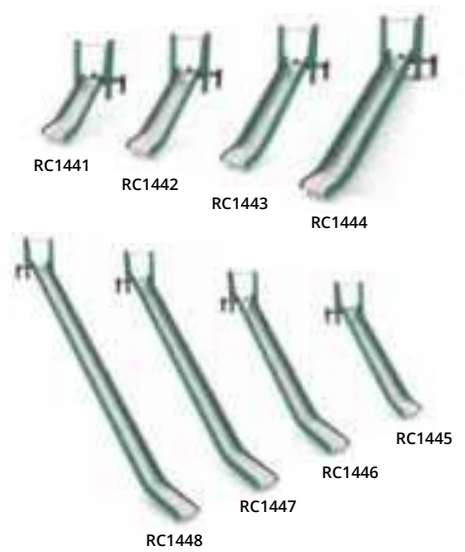

RC0685

RC0817

RC0816

Artikel		Länge	Breite	Höhe	Alter	Anzahl der Nutzer	Schutz Zone	Freie Fallhöhe	Konstruktion			Paneele	
									Stahl	Holz	Recycelt	HDPE	HPL
RC0685	-	84 cm	79 cm	123 cm	3 - 12	2	11,5 m <sup>2</sup>	< 60 cm	●	-	-	●●	-
RC0817	-	120 cm	50 cm	59 cm	3 - 12	2	12,0 m <sup>2</sup>	< 60 cm	●	-	-	●●●●	●●●●●
RC0816	-	94 cm	87 cm	< 60 cm	3 - 12	3	11,9 m <sup>2</sup>	< 60 cm	●	-	-	●●	●●●●●