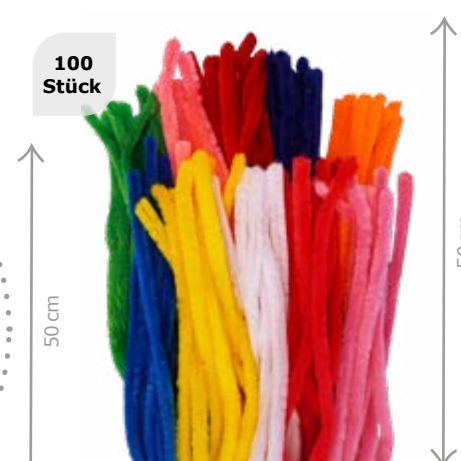

Extra dicke Pfeifenputzer, bunt sortiert

extra flauschig, biegsam, bunt gemischt

Farben: Hellgrün, Pink, Rot, Weiß, Gelb, Hellblau, Orange, Schwarz, Violett, Lila

Maße: Länge 50 cm, Ø 15 mm

Art.-Nr. 4631 100 Stück **9,99 €**