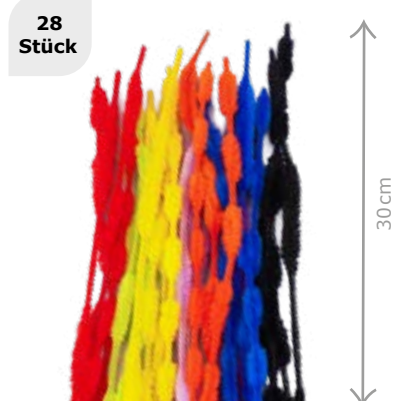

Ideal für ausgefallene Schultüten oder andere Bastelprojekte.

Farben: Silber/Weiß, Gold, Hellpink, Hellgrün, Hellblau

Maße: L/B 50x2,5cm

Art.-Nr. 14929 10 Rollen

2,79 €

Pfeifenputzer

Pfeifenputzer

Maße: Länge 50 cm, Ø 8 mm

Farben: Hellgrün, Rosa, Rot, Weiß, Gelb, Hellblau, Orange, Braun, Schwarz, Lila

Bitte Farbe wählen

Art.-Nr. 4968 20 Stück **2,19 €**

Farben: Gold, Silber

Bitte Farbe wählen

Art.-Nr. 4968 20 Stück **2,19 €**