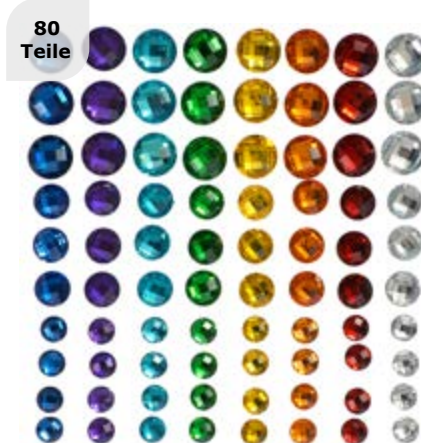

2,69 €

3,29 €

80
Teile

Glitzersticker Edelsteine

18 Edelsteine: Ø ca. 3cm

2 Bordüren: Länge ca. 26cm

Art.-Nr. 5495

2,49 €