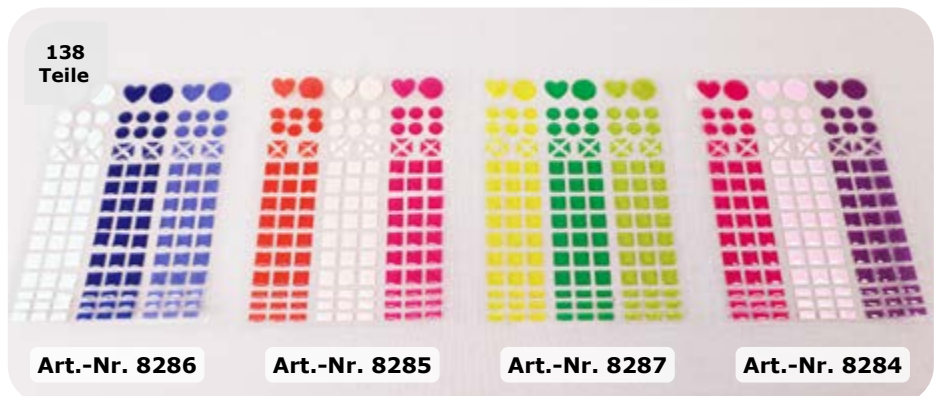

138
Teile

Art.-Nr. 8286

Art.-Nr. 8285

Art.-Nr. 8287

Art.-Nr. 8284

Mosaik-Sticker, 138 Teile

Maße: Ø ca. 0,8-1,4cm

Art.-Nr. 8286 Hellblau, Dunkelblau, Königsblau

Art.-Nr. 8285 Rot, Rose, Pink

Art.-Nr. 8287 Apfelgrün, Smaragd, Limone

Art.-Nr. 8284 Magenta, Petunie, Lila

1,59 €

1,59 €

1,59 €

1,59 €