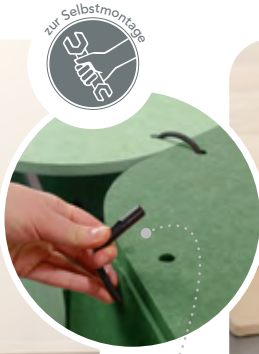

NEU

Lärmschutz – Mathou Möbel aus Frankreich

Mathou
MEHR WOHLBEFINDEN FÜR GROß UND KLEIN

Mathou Akustik-Rückzugshöhlen – verschiedene Ausführungen

Die Akustik-Rückzugshöhle bietet Kindern einen ruhigen und komfortablen Rückzugsort, an dem sie sich wohlfühlen können. Dank der Spannseile können die Platten beliebig verbunden, getrennt und ergänzt werden. Die Höhle kann mit dem Schwamm und kohlenstoffhaltigem Wasser gereinigt werden. Zusätzlich ist sie auch als Set mit einem kurzen oder langen Akustik-Tunnel bestellbar, der an der Höhle befestigt werden kann und ebenfalls zur Lärminderung im Raum beiträgt. Erfüllt die Norm EN 71-3.

Material: schallabsorbierende PET-Fasern (recycelte Plastikflaschen), Dichte: 2,6kg/m², Dicke: 1,2cm

2 Jahre Garantie