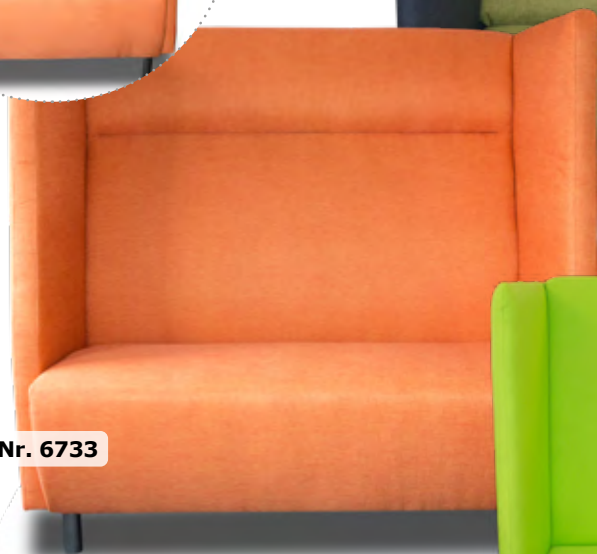

Art.-Nr. 6733