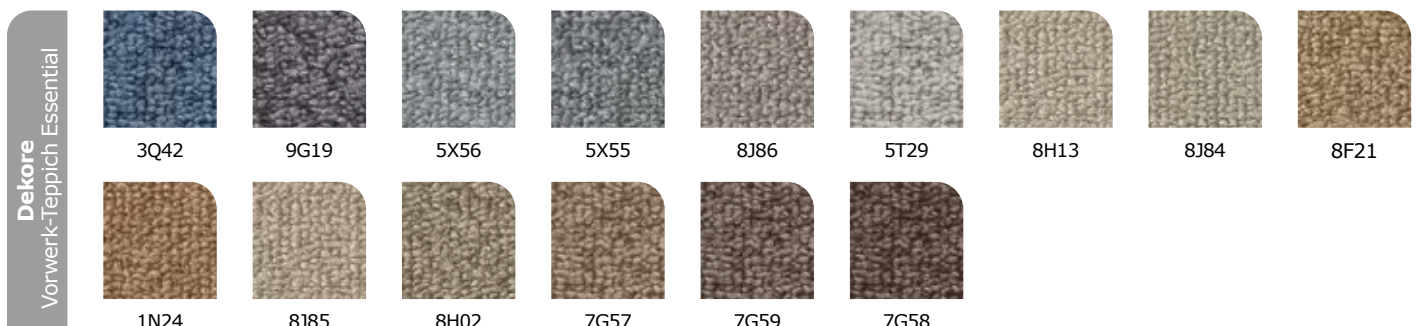

Bahnenware ungekettelt, ab 4m²

1. Der Teppichboden hat eine feste Breite von 4m, über die Bestellmenge können Sie die gewünschte Länge angeben:
2. 2 laufende Meter entspricht 4m²
   1m x 4m = 4m²
3. Maße: je Breite 4m
   Art.-Nr. 10389 **200,00 €**