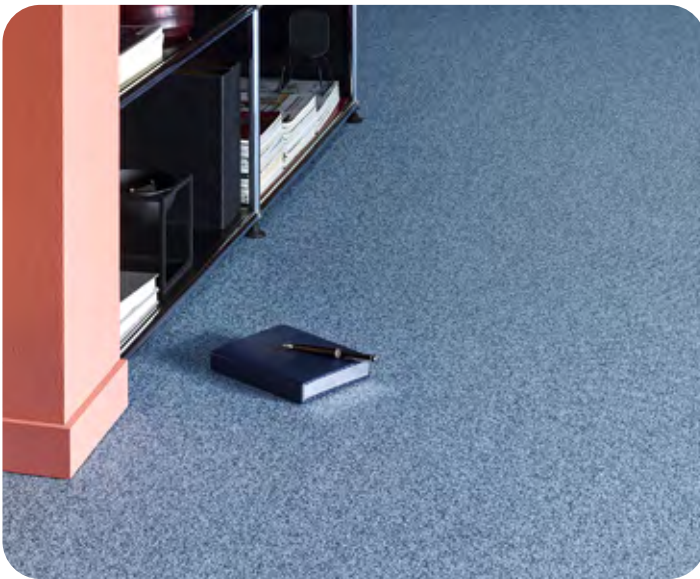

Lärmschutz – Spielteppiche & Spielmatten

VORWERK Essential Teppich– verschiedene Ausführungen

Der Teppich "Essential" von Vorwerk eignet sich optimal für beanspruchte Bereiche. Er ist stapazierfähig und pflegeleicht und damit perfekt geeignet für Kindergärten, Krippen und ähnlichem.

Auswahlmöglichkeiten auf einen Blick:

- verschiedene Maße und Formen bzw. Bahnenware
- **Dekore Teppich:** 15 wählbar (je nach Ausführung mit farblich abgestimmter Umkettelung)

Material: 100% Polyamid

Lieferumfang: 1 Vorwerk-Teppich gekettelt bzw. Bahnenware

GUT Prüfsiegel & Green Label plus