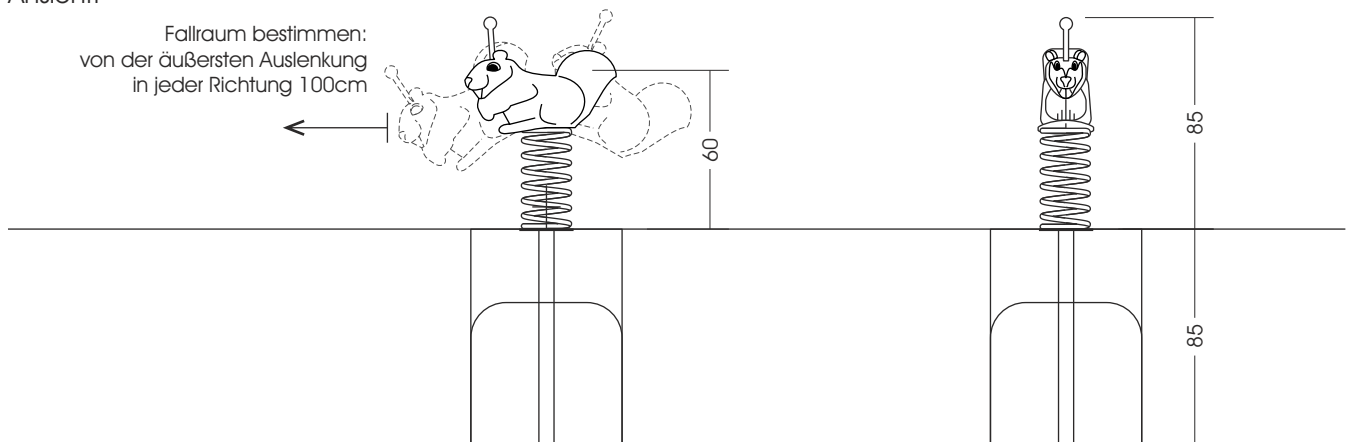

4.03.07. Federtier "Eichhörnchen"

Alle Maße soweit nicht anders angegeben in cm.

M 1:30

Bedingt durch den besonderen Wuchs der Robinie und die natürliche Verarbeitung handelt es sich bei allen angegebenen Maßen um ZIRKA-WERTE! Wir behalten uns technische Änderungen vor. Maße vor Ort prüfen! Spielgeräte werden nach der DIN EN 1176 gefertigt. Für den Lieferumfang ist der Angebotstext maßgeblich.

Maße gesamt:	ca. 60 x 25 x 85 (170) cm (L, B, H [H mit Eingrabetiefe]) Maße können variieren - je nach Motiv
Platzbedarf mit Fallraum:	ca. 3,2 x 2,9 m
Fallschutzbelag:	Oberboden, Rasen
Fundamente:	1 St. je 60 x 60 x 85 cm (L, B, T)
Montage und Einbau:	1 Pers./ca. ½ Std.
Gewicht:	gesamt ca. 60 kg
Vorgesehene Altersgruppe:	ab ca. 2 Jahren

Ansicht:

Fallraum bestimmen:
von der äußersten Auslenkung
in jeder Richtung 100cm

Draufsicht: