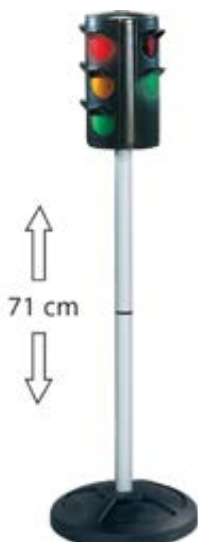

Maße: L/B/H 58x30x38 cm

Art.-Nr. 18469

**52,99 €**

**Bobby-Car Flüsterräder**  
mit Montagewerkzeug

Art.-Nr. 7043 4 Stück **23,99 €**

71 cm

NEU

**BIG Traffic lights - Ampel**