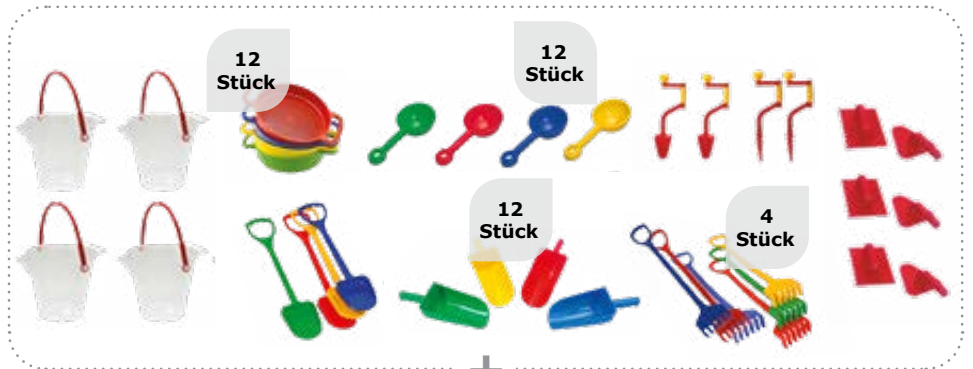

Sandspiel-Set

Inhalt: 8 Eimer farbig, 4 Eimer transparent, 12 Sandsiebe, 4 kurze Schaufeln, 4 lange Schaufeln, 12 Mehl-Schaufeln, 12 Schaufelkellen, 4 kurze Handrechen, 4 lange Handrechen, 2 Handbagger, 2 Sand-Rundbohrer, 2 Sand-Spitzbohrer, 3 Maurerkellen, 3 Mörtelbretter

Art.-Nr. 16316 76 Teile **315,00 €**