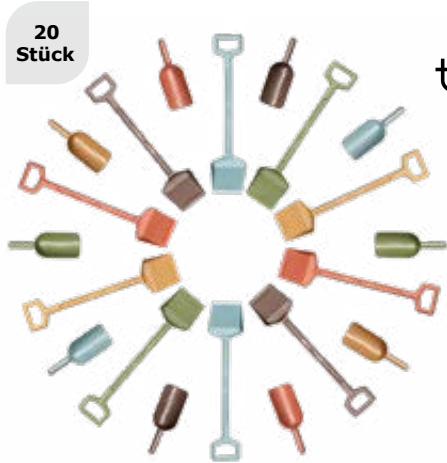

Schaufeln

20 Stück

Sandset treeNside mit Schaufeln & Spaten

Sandset treeNside mit 10 Schaufeln und 10 Spaten

Material: Biokunststoff

Maße Spaten: L/B/H 3x12x53cm

Maße Schaufeln: L/B/H 5,5x21x7,5cm

Art.-Nr. 18279 20 Stück **69,99 €**