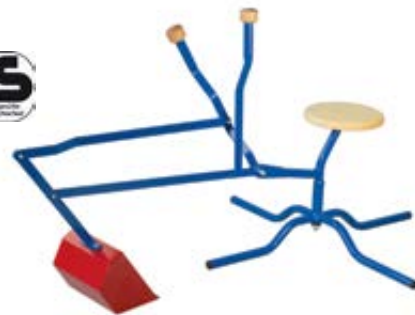

Sandbagger mit Standardfuß, Dekra GS-zertifiziert

Altersempfehlung: ab 4 Jahren

DEKRA GS-Zertifikat Nr. 4911111.22001

Maße: Ausleger (ausgestreckt) 100 cm, Schaufel 16x20x10 cm, Fuß Ø 65 cm

Belastbarkeit: bis 50 kg, Sitzhöhe: ca. 34 cm

Art.-Nr. 20623 Eigengewicht 9 kg

199,00 €