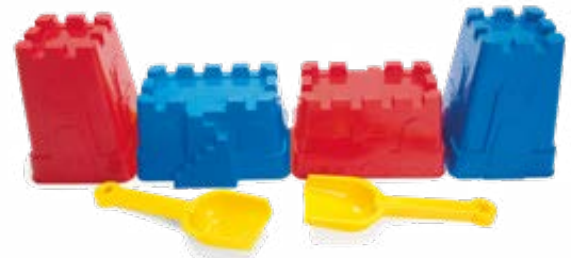

DANTOY Eimer, Schaufeln, Sandsiebe

Alle Artikel auf dieser Seite sind:

dantoy®

DANTOY 4 Sandburgenformen mit 2 Schaufeln

2x Türme, 2x Mauern, 2x Schaufeln

Maße Turm: L/H 14,7x19,5cm

Mauer: L/B/H 21x14,2x12cm

Schaufel: L/B/H 24x8,5x3,2cm

Art.-Nr. 18463

21,99 €