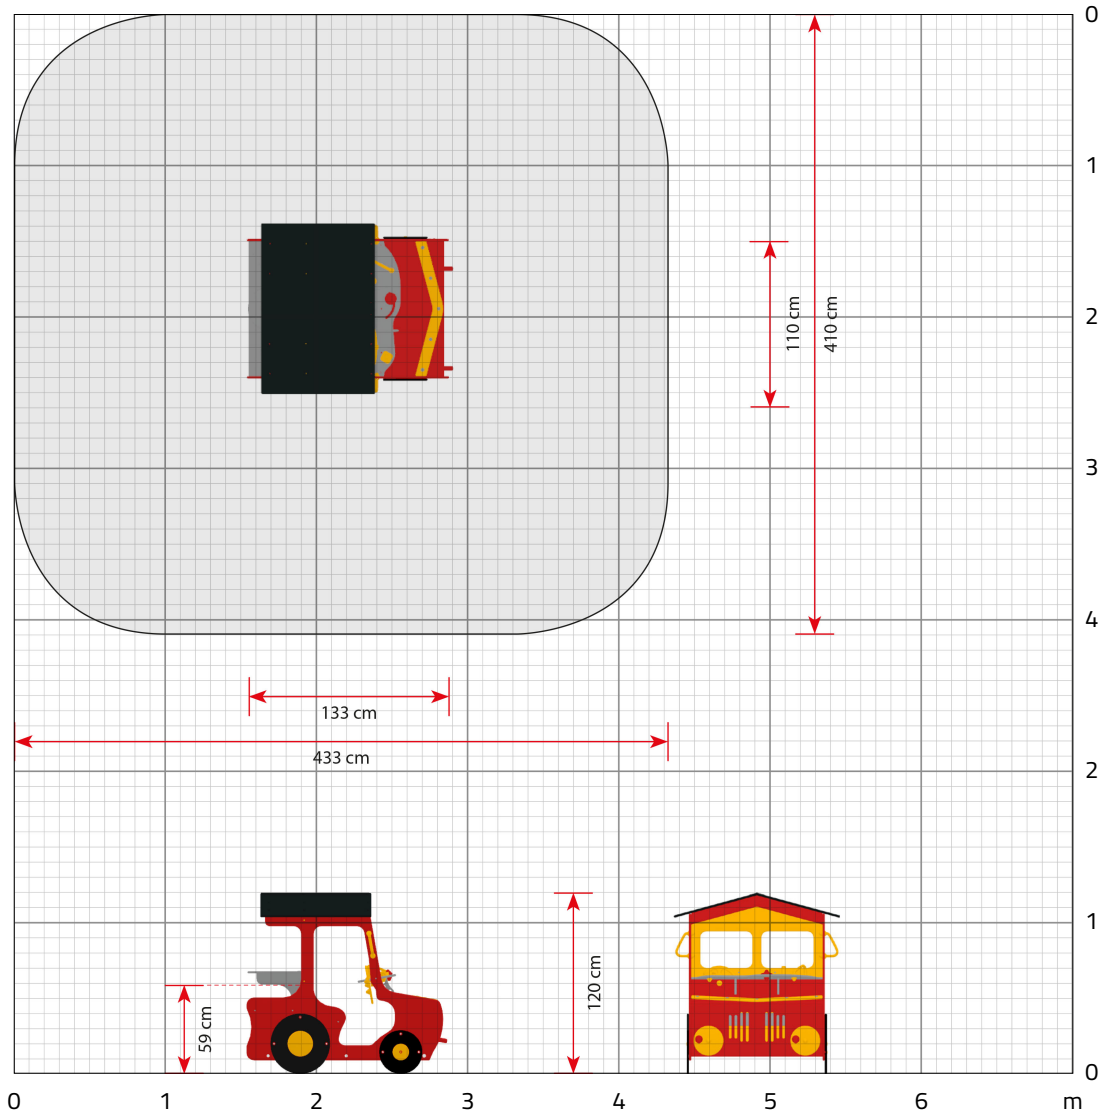

1710-11 Traktor, rot

Maßstab 1:50
(wenn bei 100 % gedruckt)

Hergestellt in Dänemark
Erfahren Sie mehr

Entwickelt mit Kindern
Erfahren Sie mehr

Wartungsarme Spielplätze
Erfahren Sie mehr

Vollständig zertifiziert
Erfahren Sie mehr

Telefon: +45 7482 6565
info@ledonspiel.de, www.ledonspiel.de

Produktion / Verwaltung:
Vestergade 25, DK-6510 Gram

Vertrieb / Marketing / Produktentwicklung:
Nordkajen 21, DK-6000 Kolding