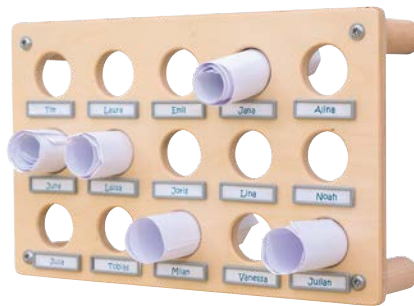

### Stoff-Litfaßsäule, Höhe 130 cm, fahrbar

Art.-Nr. 9308

499,00 €

Art.-Nr. 3264

Art.-Nr. 3265

Art.-Nr. 10364

Art.-Nr. 5339

Art.-Nr. 9309