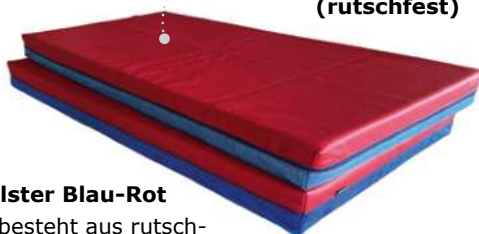

Lieferzeit:
2 Wochen

Bodenliegepolster Blau-Rot

Die Unterseite besteht aus rutschfestem Kunstleder, die Oberseite aus Microfaser. Inkl. Reißverschluss.

1. **3 Größen**
2. Art.-Nr. 23669 Maße: L/B/H 132x54x8 cm **54,99 €**
   - Art.-Nr. 23669 Maße: L/B/H 140x60x8 cm **57,99 €**
   - Art.-Nr. 23669 Maße: L/B/H 160x60x8 cm **63,99 €**

Lieferzeit:
3 Wochen