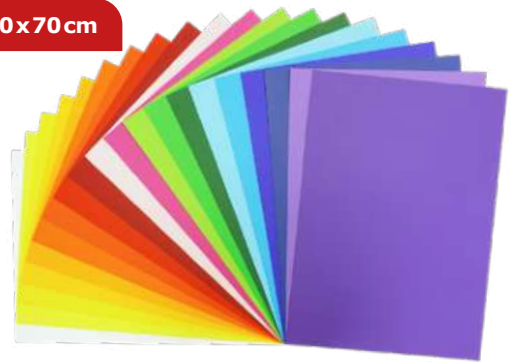

Maße: 50x70cm