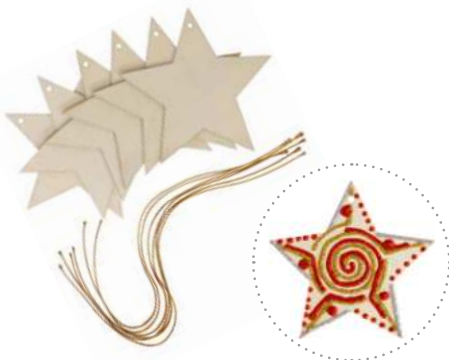

Holzanhänger Weihnachtssterne

drei verschiedene Größen

Maße Stern: L/B 3,5x4cm (klein)

L/B 6,5x7cm (mittel)

L/B 8,5x10cm (groß)

Art.-Nr. 16608 15 Stück

7,19 €

Holzanhänger große Sterne mit Goldfaden