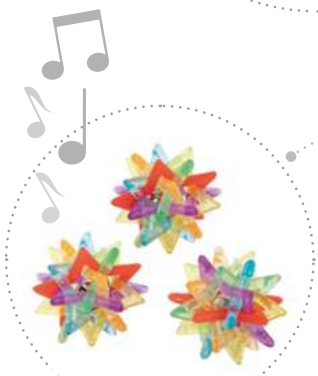

Art.-Nr. 24746