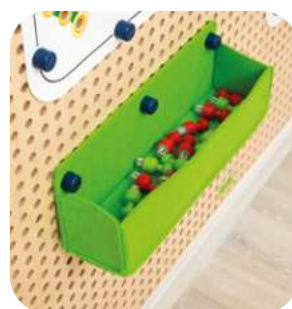

PLUG IT Taschen-Set „Rechteck“

Inhalt: 3 Filz-Taschen „Rechteck“, 9 Fixier-Plugs

Art.-Nr. 23208 12 Teile **27,99 €**