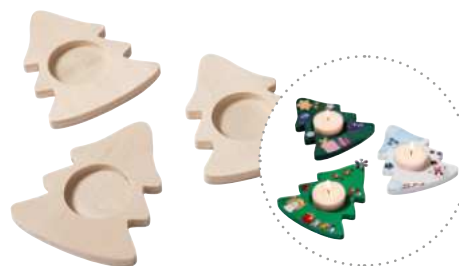

1,99 €

Teelichthalter „Herz“

zum Selbstgestalten

Maße: B/H/L 12x1x12cm

Art.-Nr. 6102 3 Stück

5,19 €

Teelichthalter „Tannenbaum“

zum Bemalen oder Bekleben