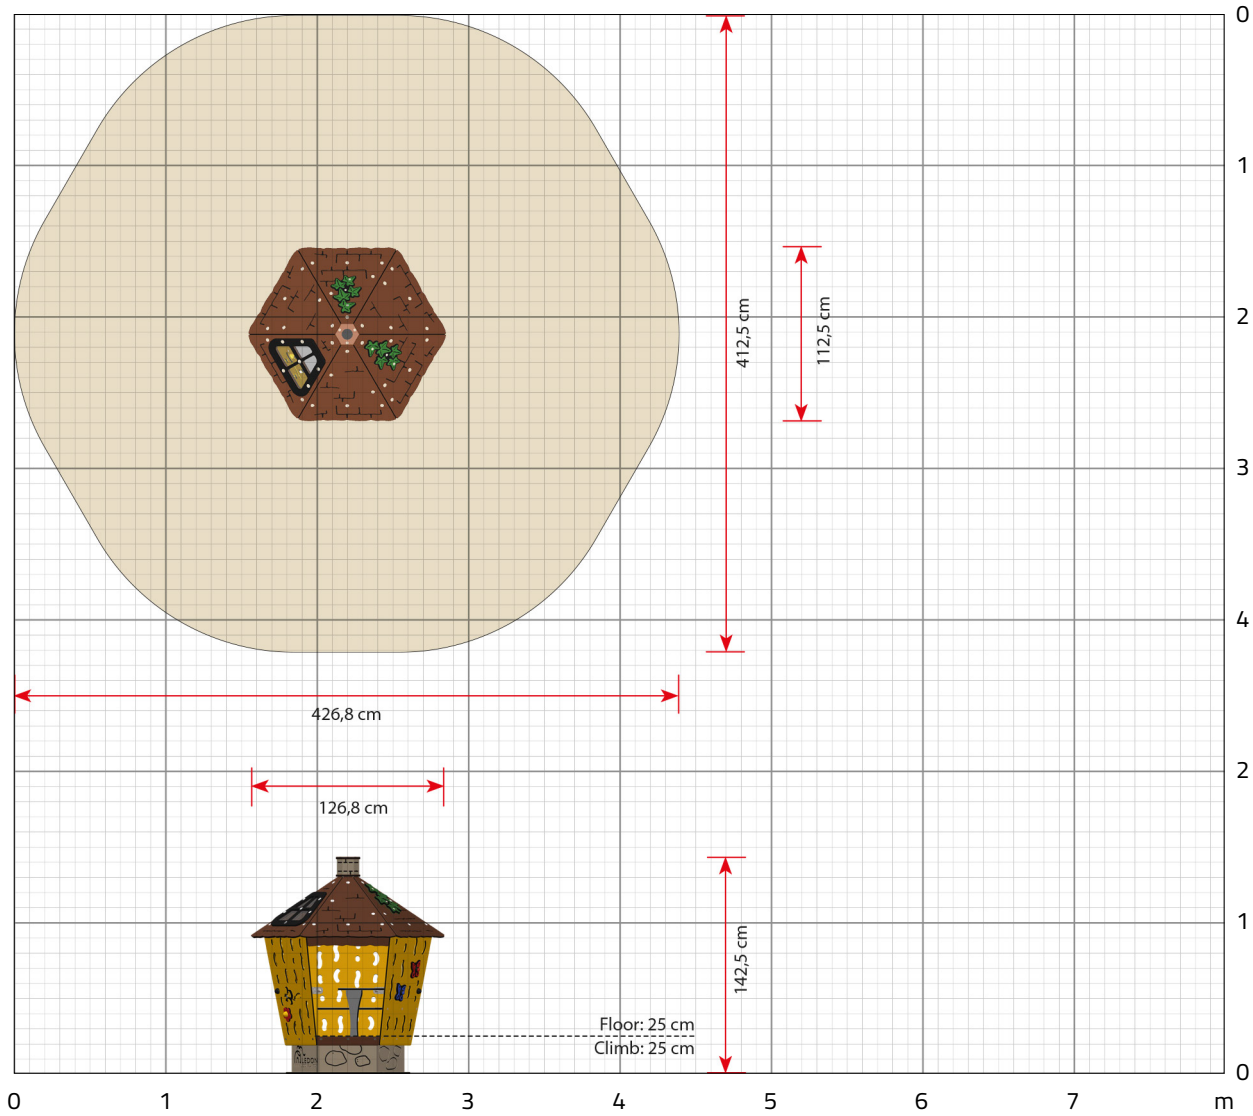

MP070 Alfred

Maßstab 1:50
(wenn bei 100 % gedruckt)

Hergestellt in Dänemark
Erfahren Sie mehr

Entwickelt mit Kindern
Erfahren Sie mehr

Wartungsarme Spielplätze
Erfahren Sie mehr

Vollständig zertifiziert
Erfahren Sie mehr

Telefon: +45 7482 6565
info@ledonspiel.de, www.ledonspiel.de

Produktion / Verwaltung:
Vestergade 25, DK-6510 Gram

Vertrieb / Marketing / Produktentwicklung:
Nordkajen 21, DK-6000 Kolding