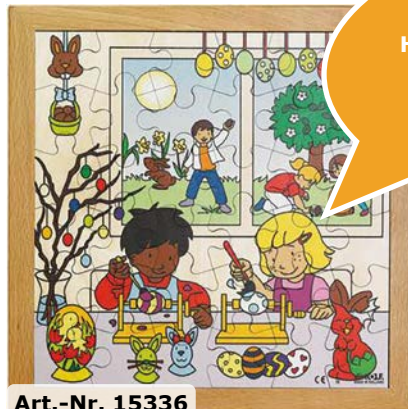

Inkl. kostenloser App, erweckt das Puzzle zum Leben. Mit dieser kann das Puzzle gescannt werden. Was dann auf dem Smartphone oder Tablet angezeigt wird, lässt Kinder- und Jugendlichen staunen: Ein kurzer Videoausschnitt, in dem es um das gepuzzelte Fest geht.

Spannende, 5-teilige Puzzleserie zum Thema

Material: Holz

Maße: L/B 28x28 cm

Art.-Nr. 15334

Art.-Nr. 15335

Art.-Nr. 15336

„Diversität leben ist mehr als das Schild  
Herzlich Willkommen an der Tür, sondern  
eher das spürbare Herzlich Willkommen  
hinter der Tür.“  
Peggy Bresnik