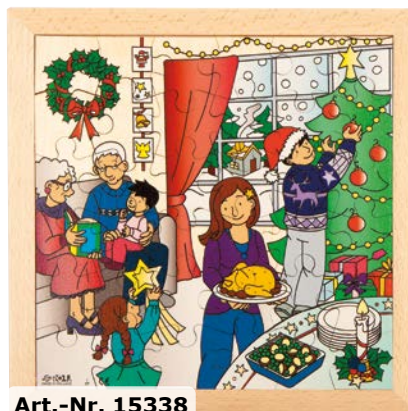

Art.-Nr. 15338

- Art.-Nr. 15334 Zuckerfest
- Art.-Nr. 15335 Lichterfest
- Art.-Nr. 15336 Ostern
- Art.-Nr. 15337 Sankt Martin
- Art.-Nr. 15338 Weihnachten

je 29,99 €