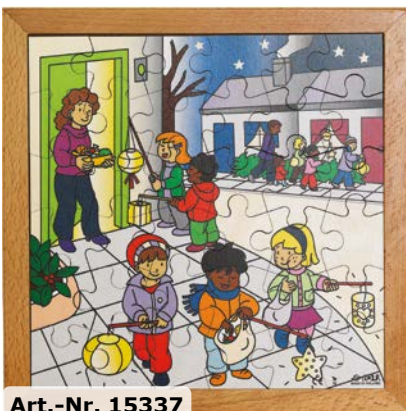

Inkl. kostenloser App, erweckt das Puzzle zum Leben. Mit dieser kann das Puzzle gescannt werden. Was dann auf dem Smartphone oder Tablet angezeigt wird, lässt Kinder- und Jugendlichen staunen: Ein kurzer Videoausschnitt, in dem es um das gepuzzelte Fest geht.

Spannende, 5-teilige Puzzleserie zum Thema

Material: Holz

Maße: L/B 28x28 cm

Art.-Nr. 15334

Art.-Nr. 15335

Art.-Nr. 15336

„Diversität leben ist mehr als das Schild  
Herzlich Willkommen an der Tür, sondern  
eher das spürbare Herzlich Willkommen  
hinter der Tür.“  
Peggy Bresnik

Entdecke weitere Rezeptideen in unserer Kita-Lieblingsrezepte App. Jetzt im Apple App-Store oder Google Play-Store kostenlos herunterladen!

**Zutaten für 10 Kinderportionen:**

- 5 EL Olivenöl
- 1 große Aubergine
- 2 Zwiebeln, fein gewürfelt
- 3 rote Paprika, entkernt und in Streifen geschnitten
- 1 Knolle Fenchel, fein gewürfelt
- 6 Zehen Knoblauch, klein gehackt
- 3 Lorbeerblätter
- 1 TL geräuchertes Paprikapulver (Pimentón de la Vera)
- 2 TL Kurkuma
- 450g Paella-Reis (oder Milchreis)
- 1,5 Liter kochender Gemüsefond
- 300g Erbsen