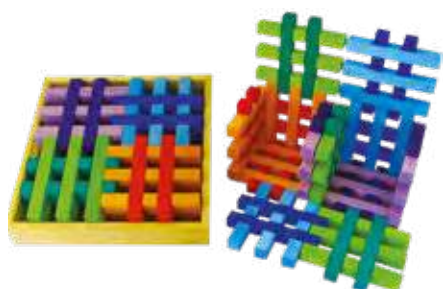

Art.-Nr. 18314 32 Teile

115,00 €

BAUSPIEL Junior-Bogen-Set

Maße: L/B/H 20x10x4cm, 12x6x4cm, 4x2x4cm

Art.-Nr. 18317 15 Teile

89,99 €

BAUSPIEL Baubrettchen bunt

Maße: L/B/H 22,5x2,5x0,4cm

Art.-Nr. 14816 100 Teile

115,00 €

Großer Regenbogen

Maße: B/H 38x18cm

Art.-Nr. 9021 12 Teile

79,99 €

BAUSPIEL Gitterklötze im Holzkasten

Maße: L/B/H 17,5x17,5x2,5cm