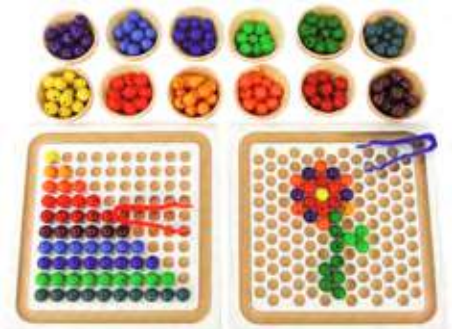

BAUSPIEL Perlenbrett-Set

Inhalt: 2 Perlenbretter, 2 Greifpinzetten mit breitem Griff, 12 Holzschälchen, 240 Holzperlen in 12 Farben

Maße Perlenbretter: 31x31x2cm
Maße Holzschälchen: Ø 9cm
Maße Holzperlen: Ø 0,2cm
Art.-Nr. 18332 256 Teile **239,00 €**