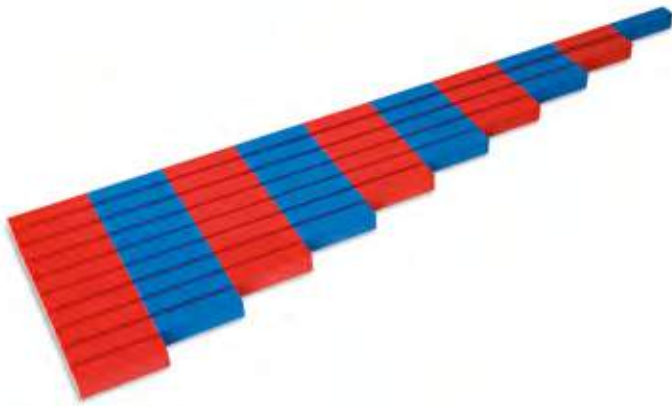

Material: Holz

Altersempfehlung: ab 3 Jahren

Lieferumfang: Kommode, 18 Einsatzfiguren

Maße: B/H/T 54x25x49 cm

Art.-Nr. 9066

449,00 €

Pädagogische Konzepte – Montessori

Numerische Stangen