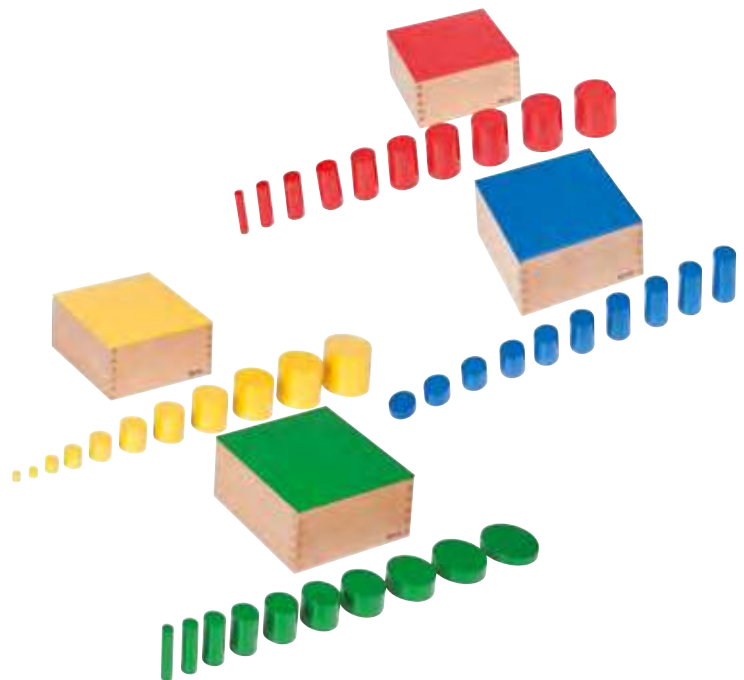

Farbige Zylinder

Die Kinder lernen mit diesen farbigen Zylindern Übereinstimmungen bzw. Unterschiede wahrzunehmen. Durch das Vergleichen und Kombinieren der Zylinder bekommen sie eine Einsicht in die Dimensionsunterschiede. Das Set besteht aus vier Kästen mit zehn Zylindern in den Farben Gelb, Rot, Grün und Blau. Mit den farbigen Zylindern werden horizontale und vertikale Kompositionen erarbeitet.

Art.-Nr. 7691

249,00 €