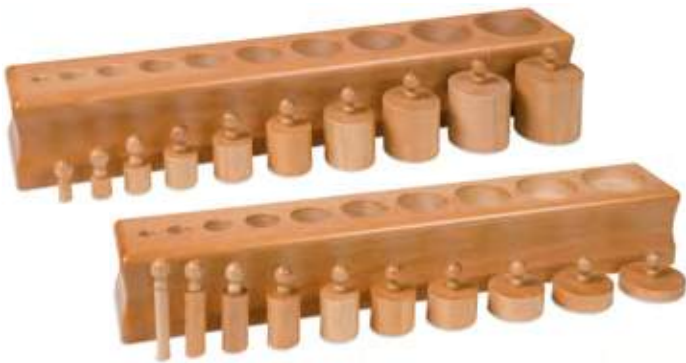

original Montessori - AMI (Montessori Association Internationale) zertifiziert

Material: Buchenholz

Altersempfehlung: ab 3 Jahren

Maße Kasten: L/B/H 32x26x7cm

Art.-Nr. 9056 63 Stück

159,00 €

Pädagogische Konzepte – Montessori

Zylinderblöcke

Die Zylinderblöcke fördern die Differenzierung der Wahrnehmung von den Unterschieden einer Abmessung. Zylinder sind in Höhe und Durchmesser gleichmäßig zunehmend. Mit den Einsatzzylindern werden Unterschiede in Breite und Höhe begreifbar gemacht. Kinder finden einen leichten Einstieg zu Wortlektionen wie schmal, schmaler, breit, breiter, usw.