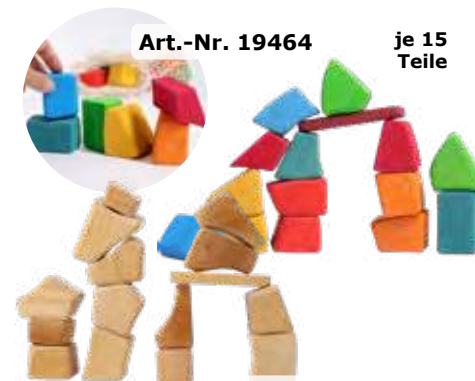

Farbe: Bunt

Material: Sperrholz farblich lasiert

Altersempfehlung: ab 2 Jahren

Maße: Breite 15 cm

Art.-Nr. 19467 6 Teile

69,99 €

Art.-Nr. 19464

je 15
Teile

Art.-Nr. 19466

Waldorflötze

Durch die unregelmäßige Form der Bauklötze wird die Kreativität spielerisch gefördert. Die Bauklötze werden einzeln von Hand geschliffen, daher können sie in Größe und Form variieren. Außerdem sind sie frei von scharfen Ecken und Kanten.

Farbe: Bunt oder Natur

Material: Lindenholz farblich lasiert, Linden- und Erlenholz geölt

Altersempfehlung: ab 1 Jahr

Maße Klötze: Höhe ca. 6-8 cm

Bunt oder Natur im Netz

Art.-Nr. 19464 **Bunt**, 15 Teile **29,99 €**