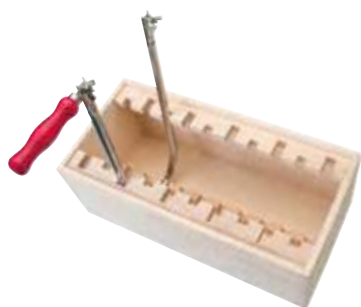

Maße Holzständer: L/B/H 31,5x11x12cm

Maße Handsäge: L/H 26x12cm

Art.-Nr. 8703

119,00 €

Art.-Nr. 8700

Art.-Nr. 8697

12 Sägeblätter für Holz und Kunststoff

Gehärtet, aus Metall

Maße: Länge 130mm

Laubsägeblätter, Stärke 5 – mittelgrob

Art.-Nr. 8697

3,99 €

Spirallaubsägeblätter, Stärke 3 – mittel

Art.-Nr. 8700

5,99 €

Holzständer mit 10 Laubsägebögen