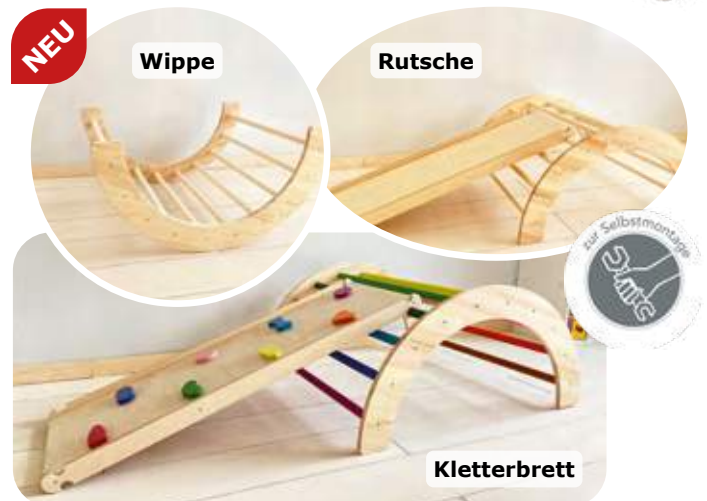

Dekore Holz: Bunt oder Natur wählbar (außer Art.-Nr. 20047)

Material Kletterdreieck: massives Kiefernholz
Material Rutsch-/Kletterbrett: Birkenperrholz

Klappbares Kletterdreieck mit Rutsch- und Kletterbrett

Altersempfehlung: 1–4 Jahre

Belastbarkeit: max. 50 kg

Lieferumfang: Klappbares Kletterdreieck, Rutsch- und Kletterbrett

Maße Kletterdreieck: L/B/H 76x86x60 cm

Maße Rutsch- und Kletterbrett: L/B 112x43 cm

Art.-Nr. 20158 Bunt oder Natur

285,00 €

4in1 Kletterbogen/Bogenwippe mit Rutsch- und Kletterbrett

Altersempfehlung: 0–4 Jahre

Belastbarkeit: max. 50 kg

Lieferumfang: Kletterbogen/Wippe, Rutsch- und Kletterbrett

Maße Kletterbogen: L/B/H 88x82x44 cm