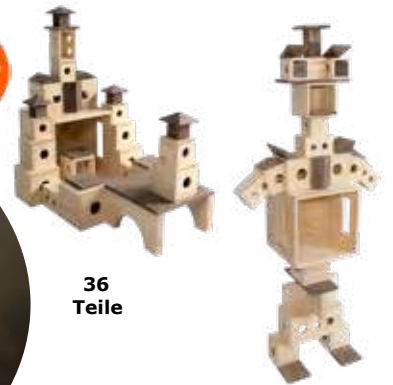

Material: Buchenholz
Altersempfehlung: ab 10 Monaten

Maße größter Stern: L/B 6,2x3 cm
Art.-Nr. 20010 21 Teile **29,99 €**

120 Teile

Natur-Holzfiguren-Set

Mit diesem Set wird die Fantasie ange-regt, die Logik gefördert, kreative Fähigkeiten entdeckt und die Feinmotorik verbessert.

Material: massives Buchenholz
Altersempfehlung: ab 3 Jahren

Maße: Höhe 3,5-4 cm
Art.-Nr. 20014 120 Teile, mit Baumwollbeutel

49,99 €

12 Teile

Regenbogen Holzfahrzeuge-Set

Mit dem Set wird die Verwendung von beschreibender Sprache beim Erzählen von Geschichten und die Entwicklung der Feinmotorik gefördert.

Material: Holz
Altersempfehlung: ab 1 Jahr

Maße Auto: L/B/H 11x4,9x4,5 cm
Maße Feuerwehrwagen: L/B/H 9x5,4x4,5 cm
Maße Bus: L/B/H 10,8x5,4x4,5 cm
Art.-Nr. 19989 12 Teile

67,99 €

36 Teile

MATZBOX – kreative Spielbox