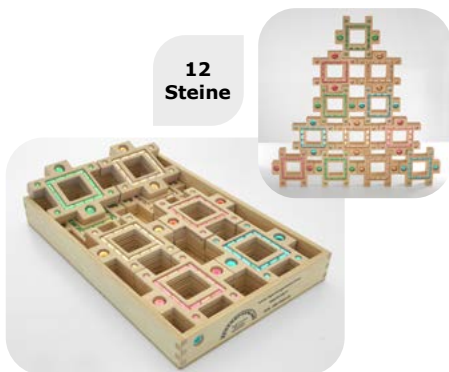

12 Steine

Atlantis
Art.-Nr. 20528 12 Steine

389,00 €