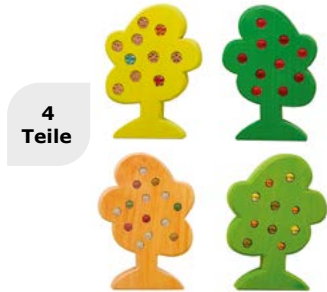

12 Teile

Regenbogenzwerge
Art.-Nr. 16072 12 Stück

169,00 €

253 Teile

Regenbogenfarbkreis komplett

Inhalt: Farbkreis, 12 Holzschalen, 240 dicke Holzperlen (20 Stück je Farbe)

Art.-Nr. 14811

229,00 €