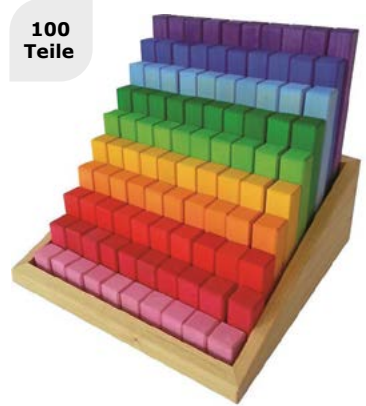

100 Teile

Bautreppe

Art.-Nr. 14819 100 Teile

179,00 €