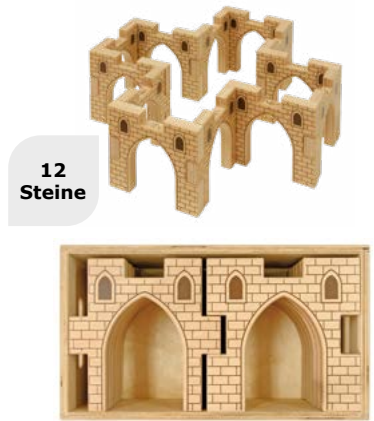

12 Steine

Arkaden
Art.-Nr. 6887 12 Steine

419,00 €