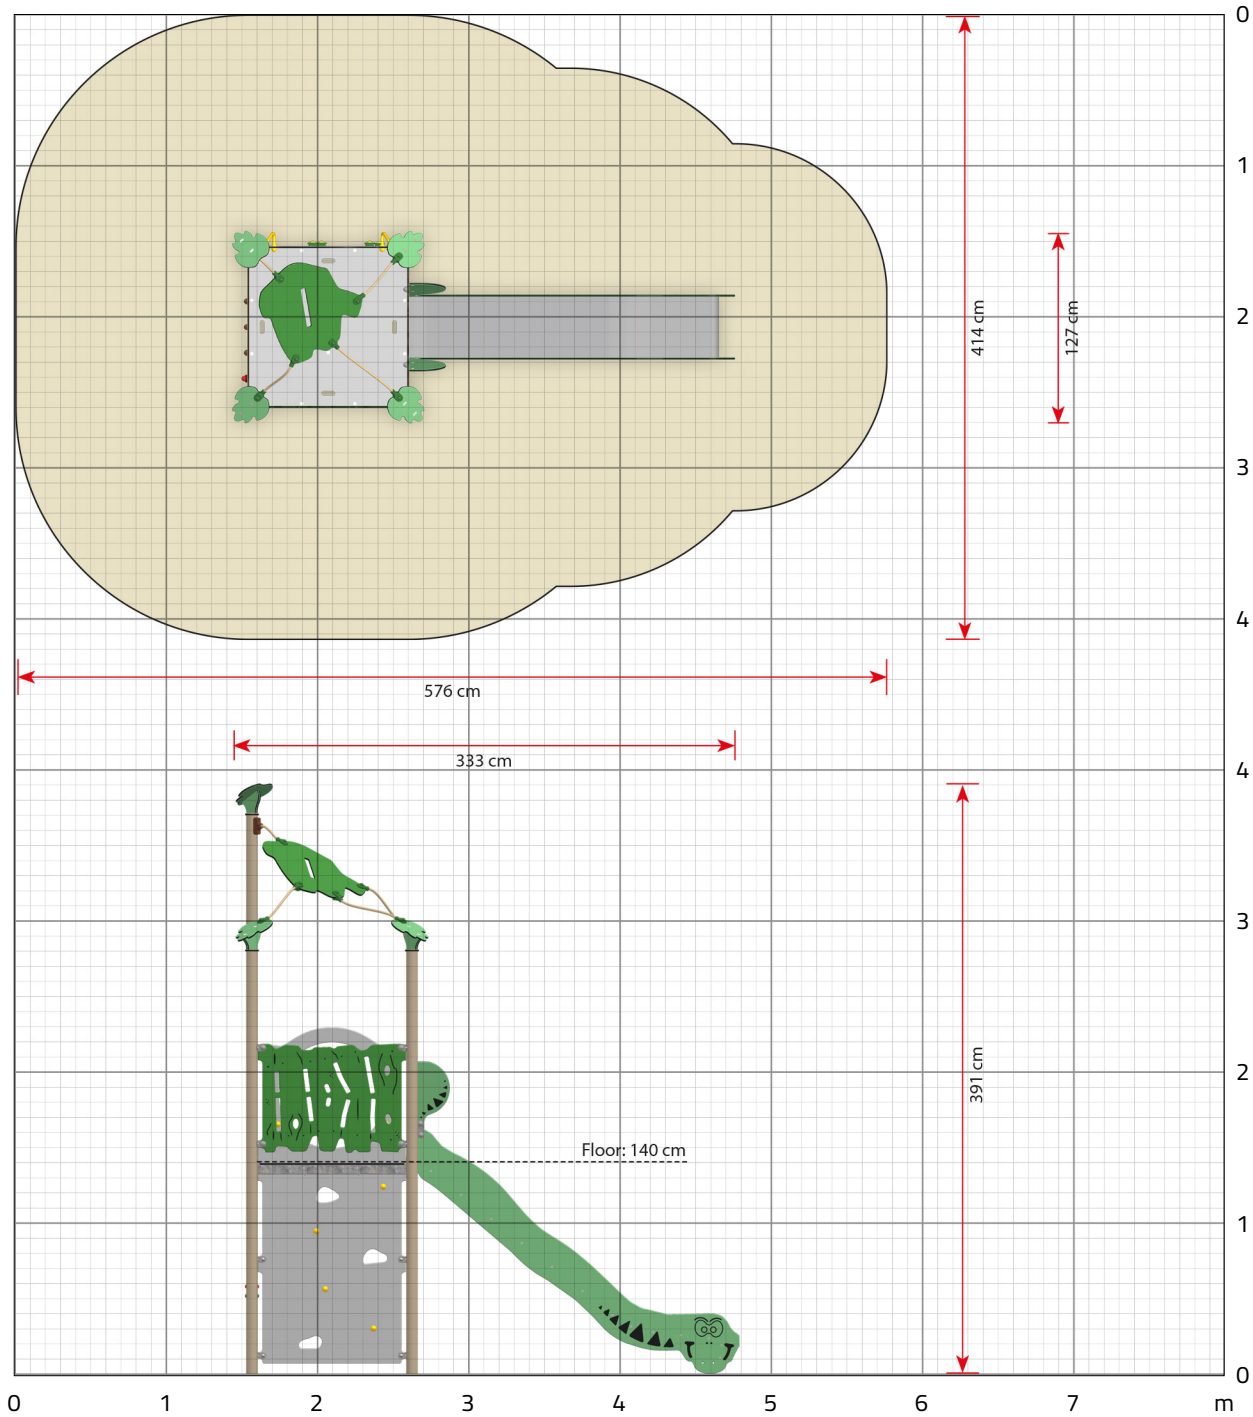

EX140 Roka

Maßstab 1:50
(wenn bei 100 % gedruckt)

Hergestellt in Dänemark
Erfahren Sie mehr

Entwickelt mit Kindern
Erfahren Sie mehr

Wartungsarme Spielplätze
Erfahren Sie mehr

Vollständig zertifiziert
Erfahren Sie mehr

Telefon: +45 7482 6565
info@ledonspiel.de, www.ledonspiel.de

Produktion / Verwaltung:
Vestergade 25, DK-6510 Gram

Vertrieb / Marketing / Produktentwicklung:
Nordkajen 21, DK-6000 Kolding