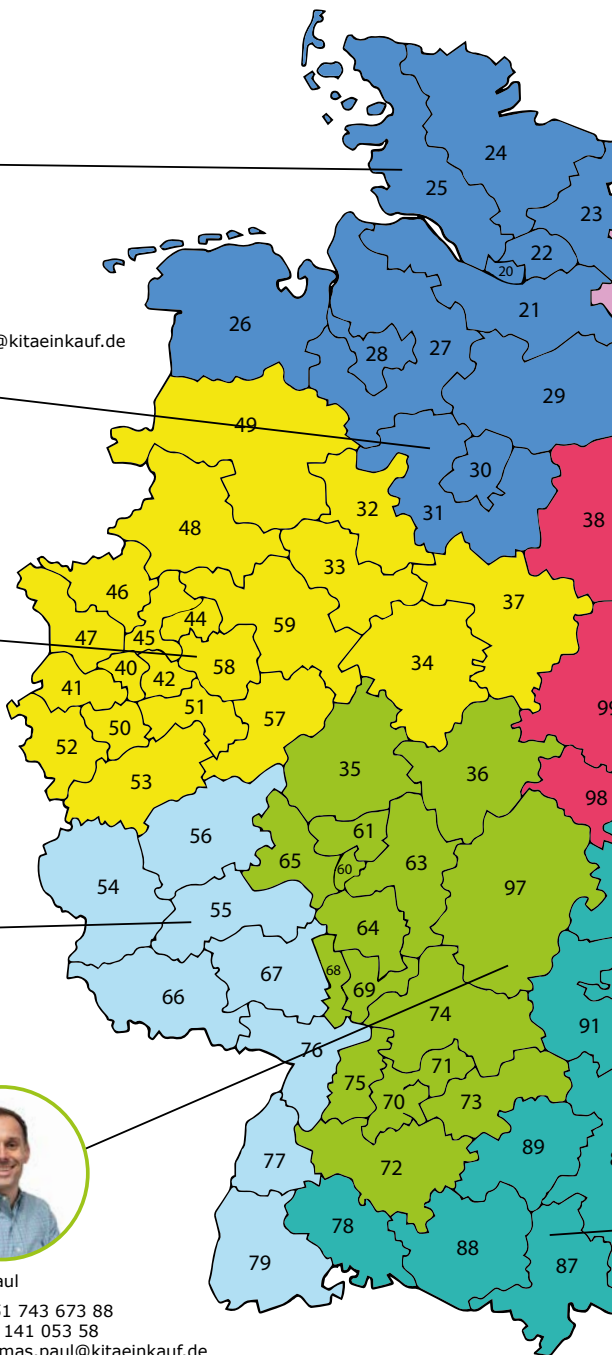

Thomas Paul
Mobil: 0151 743 673 88
Tel.: 0611 141 053 58
email: thomas.paul@kitaeinkauf.de