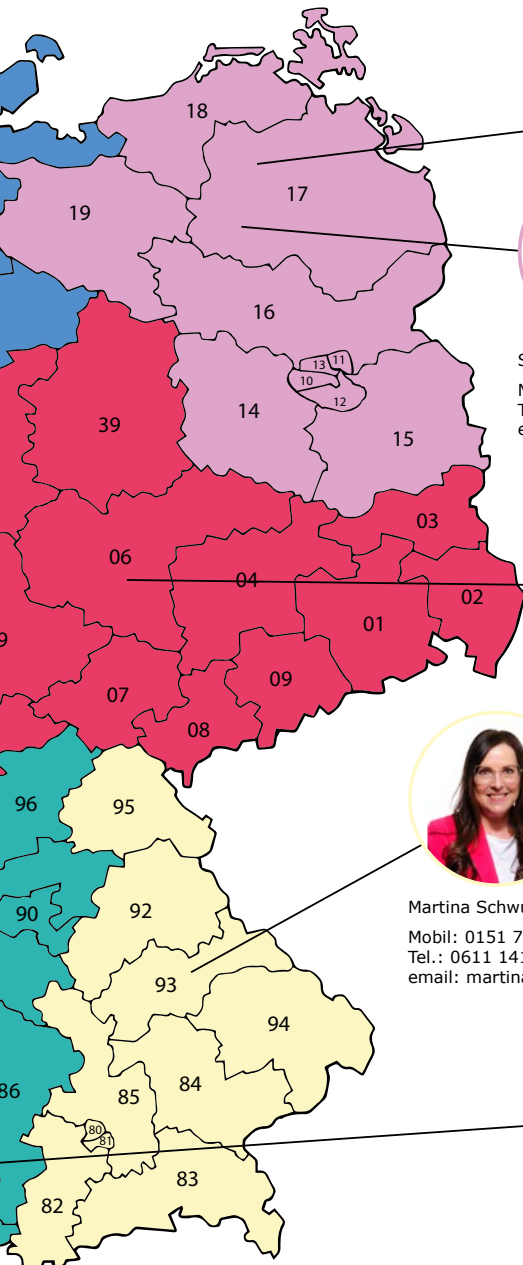

Jörg Zander

Mobil: 0151 671 130 82
Tel.: 0611 141 053 53
email: joerg.zander@kitaeinkauf.de