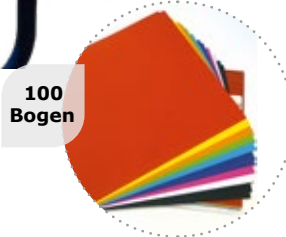

100 Bogen

Landschaftsfilzmatte Wald mit See
Art.-Nr. 18711 **99,00 €**

Tonpapier, 130 g/m², 50x70 cm, 10 Farben
Art.-Nr. 4284 100 Bogen **24,99 €**

BAUSPIEL Spieltücher, 12 Stück
Art.-Nr. 14824 **82,99 €**