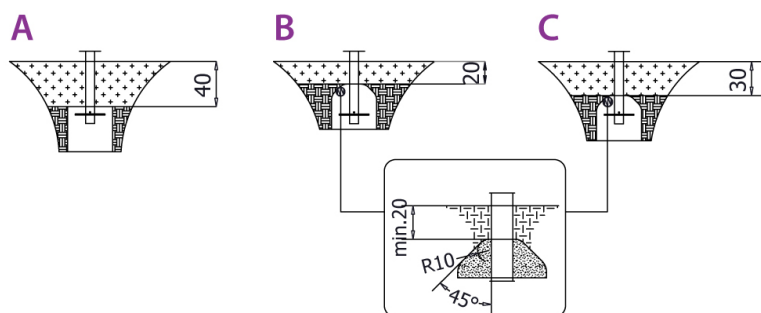

### Zusätzliche Informationen

- Für öffentliche Spielplätze geeignet
- die Geräte verfügen über ein von einer akkreditierten Stelle ausgestelltes Zertifikat oder eine Konformitätserklärung;
- keine scharfen Kanten oder Öffnungen, die die Gefahr des Einklemmens des Kopfes, der Finger oder anderer Körperteile mit sich bringen könnten;
- Verankerung auf ebener Fläche, 80 cm tief;
- Die Darstellung dient nur als Referenz, das tatsächliche Aussehen des Geräts und seine Farbe können abweichen;

**Größe der sicheren Oberfläche  
entsprechend der freien Fallhöhe:**

HIC <60 21,7 m<sup>2</sup>

Die Daten können ohne vorherige Ankündigung geändert werden.