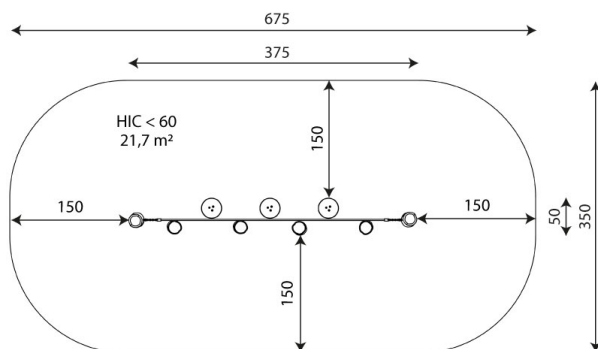

## Spezifikation des Materials

- Konstruktion aus Robinie - sehr haltbares Akazienholz mit einem Durchmesser von ~ 18 cm ohne scharfe Kanten, witterungsbeständig,
- Stufen aus rutschfester und wasserfester HPL-Platte,
- Stahlseile aus Polypropylengeflecht, verbunden mit langlebigen Aluminium-, Edelstahl- und/oder Kunststoffelementen,
- Kalibrierte Ketten aus rostfreiem Stahl, die ein Einklemmen der Finger verhindern,
- Schrauben aus rostfreiem Stah,

Körperliche Entwicklung

Gleichgewicht

Durchgang

**1**  
Anzahl der Aktivitätselemente

### Produktdaten

Länge	375 cm
Breite	50 cm
Gesamthöhe	160 cm
Altersgruppe	3+ jahre
Anzahl der Benutzer	7 kinder
Sicherheitsbereich	21,7 m <sup>2</sup>
Höhe des freien Falls	< 60 cm
Entsprechend der Norm EN	1176-1:2017
Gewicht des schwersten Teils	50 kg
Abmessungen des größten Teils	215x18x18 cm
Verfügbarkeit von Ersatzteilen	Ja
Installationszeit	4,5 h

**Größe der sicheren Oberfläche  
entsprechend der freien Fallhöhe:**

HIC <60 21,7 m<sup>2</sup>

Die Daten können ohne vorherige Ankündigung geändert werden.