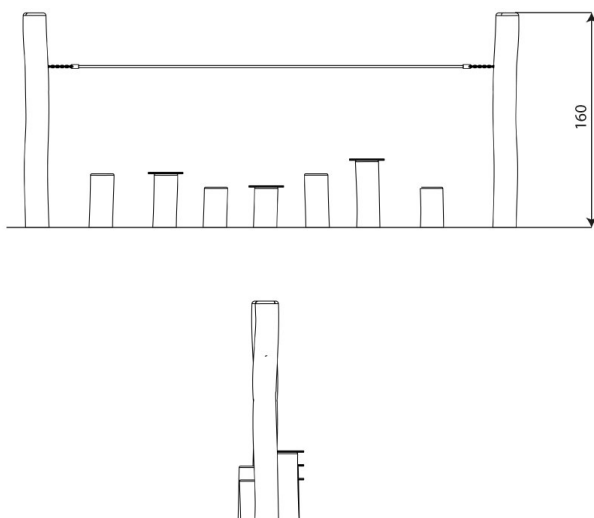

## Spezifikation des Materials

- Konstruktion aus Robinie - sehr haltbares Akazienholz mit einem Durchmesser von ~ 18 cm ohne scharfe Kanten, witterungsbeständig,
- Stufen aus rutschfester und wasserfester HPL-Platte,
- Stahlseile aus Polypropylengeflecht, verbunden mit langlebigen Aluminium-, Edelstahl- und/oder Kunststoffelementen,
- Kalibrierte Ketten aus rostfreiem Stahl, die ein Einklemmen der Finger verhindern,
- Schrauben aus rostfreiem Stah,

Körperliche Entwicklung

Gleichgewicht

Durchgang

**1**  
Anzahl der Aktivitätselemente

### Produktdaten

Länge	375 cm
Breite	50 cm
Gesamthöhe	160 cm
Altersgruppe	3+ jahre
Anzahl der Benutzer	7 kinder
Sicherheitsbereich	21,7 m <sup>2</sup>
Höhe des freien Falls	< 60 cm
Entsprechend der Norm EN	1176-1:2017
Gewicht des schwersten Teils	50 kg
Abmessungen des größten Teils	215x18x18 cm
Verfügbarkeit von Ersatzteilen	Ja
Installationszeit	4,5 h